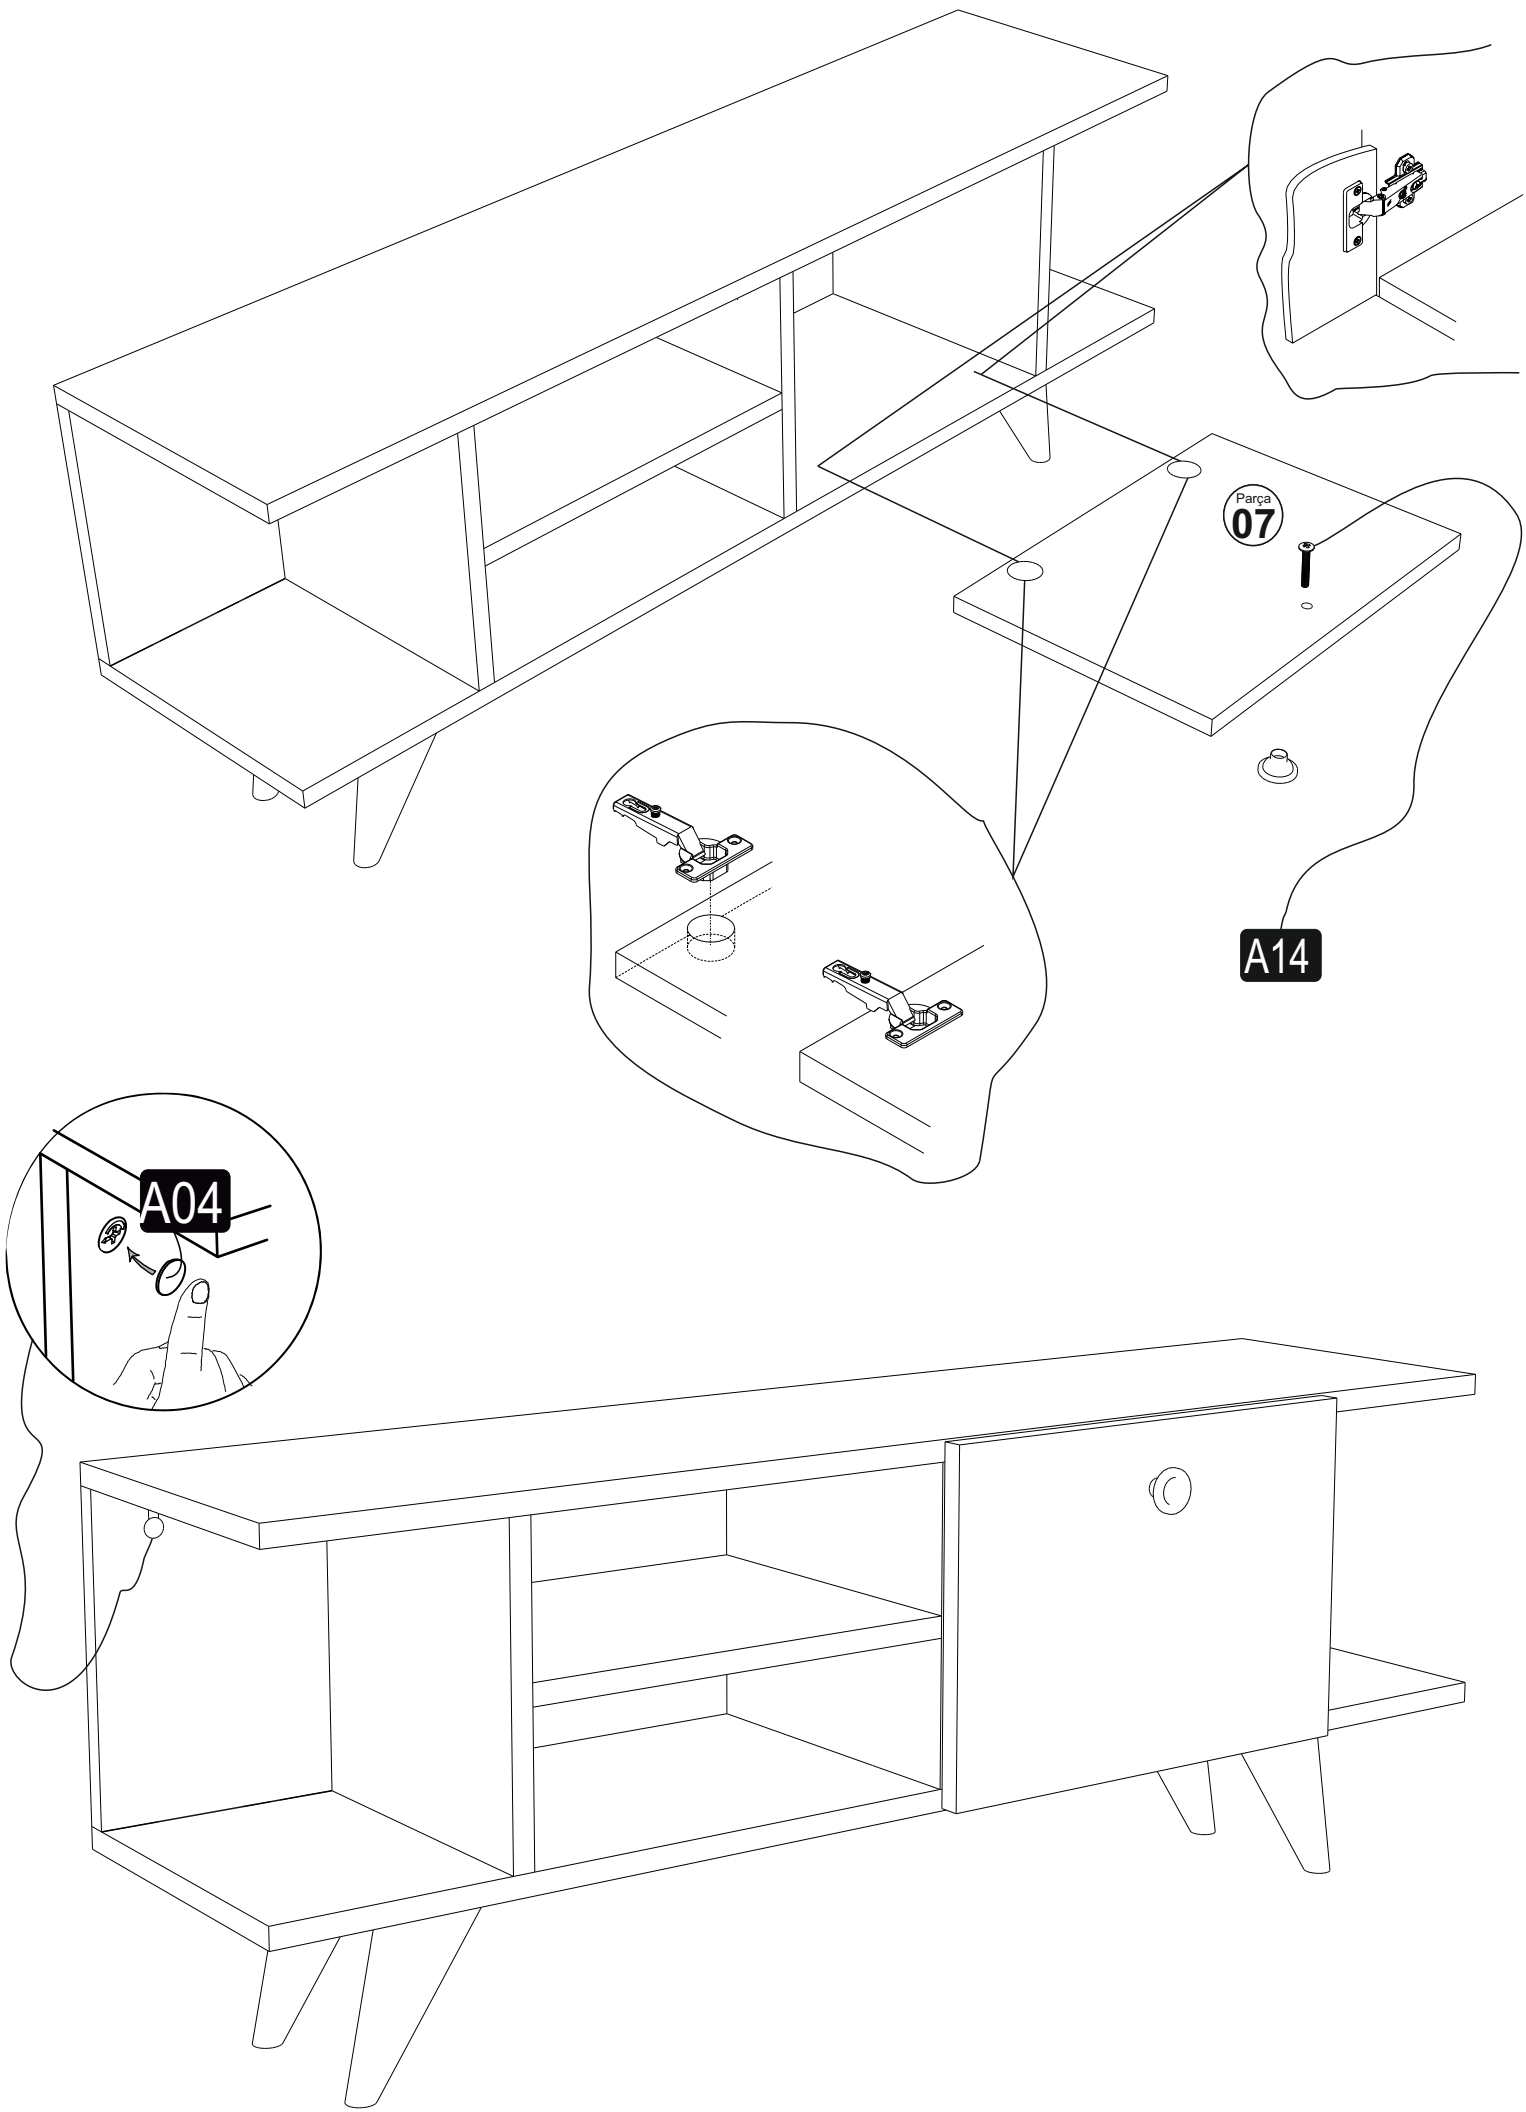

Parça
07

A14

A04