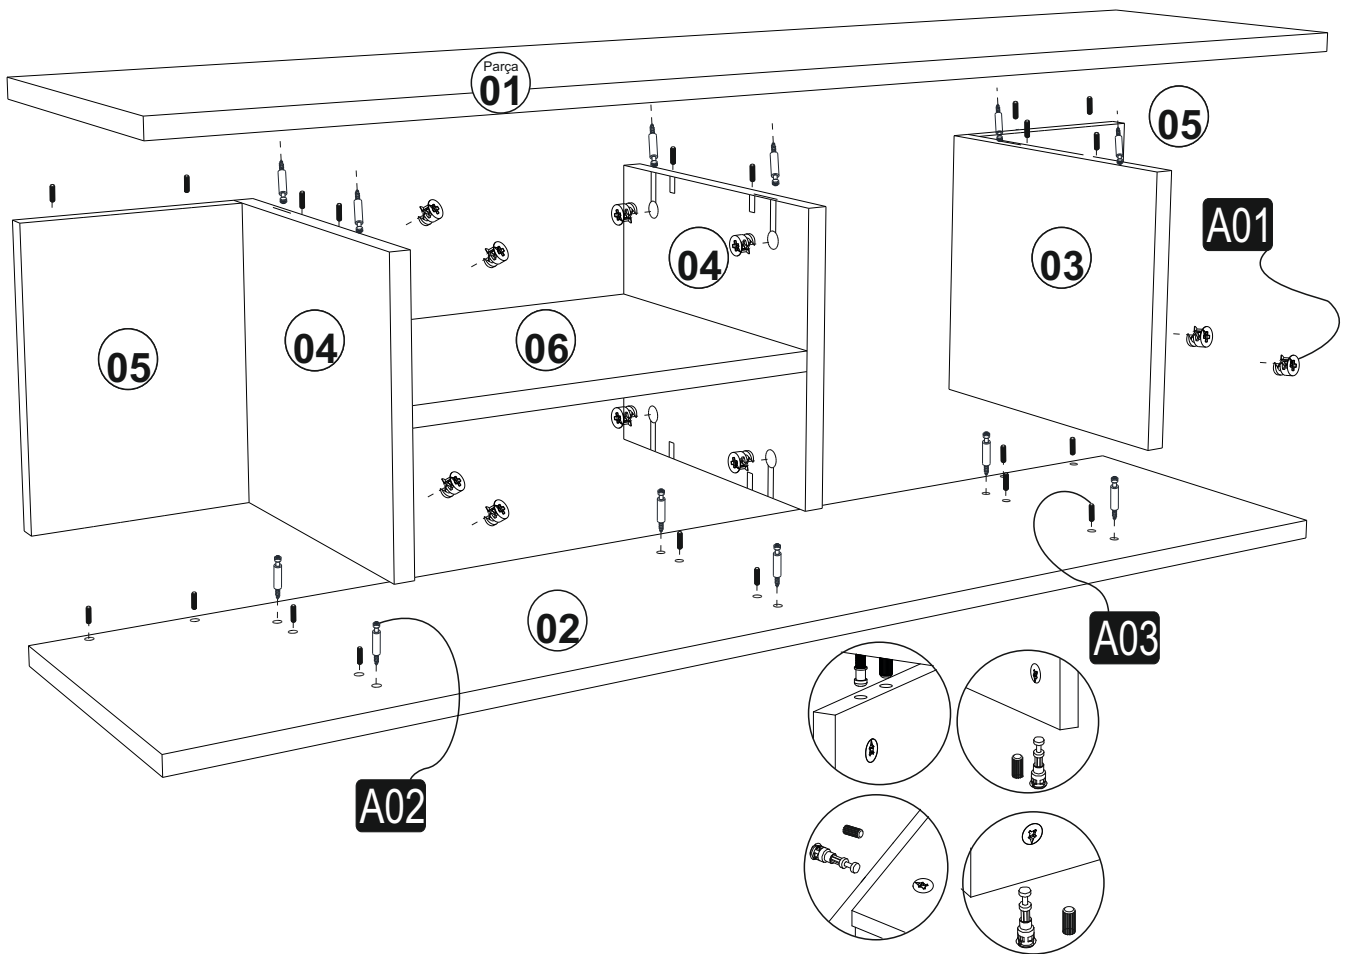

ASSEMBLYMANUEL