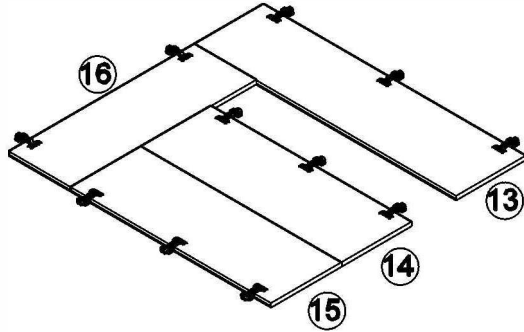

Alt tablaya sol alt orta dikmeyi montaj ediniz. Sağ orta dikmeyi montaj ediniz.

Alt tablaya dış sağ sol yan tablayı montaj ediniz.

Sol alt bölmeyi sol dış yan tablaya ve sağ orta dikmeye montaj ediniz. ve sol alt orta dikmeye montajlayınız.

Sol üst orta dikmeyi sol alt bölmeye montaj ediniz.

Sağ yan sabit rafı sağ yan rafa ve sağ orta dikmeye montaj ediniz.

# AE-1058 MELİSA 4 KAPILI GARDIROP

Aekaonline

Üst tablayı dikmelere kabin vidası ile montaj ediniz.

Yukarıda görüldüğü gibi arkalıkları çivi ile montajlayınız.

Seyyar rafların geleceği yerlere raf pimleri takınız seyyar rafları yerlerine takınız. Askı flanşları görüldüğü yere montaj ediniz. Stoplamaı montaj ediniz.