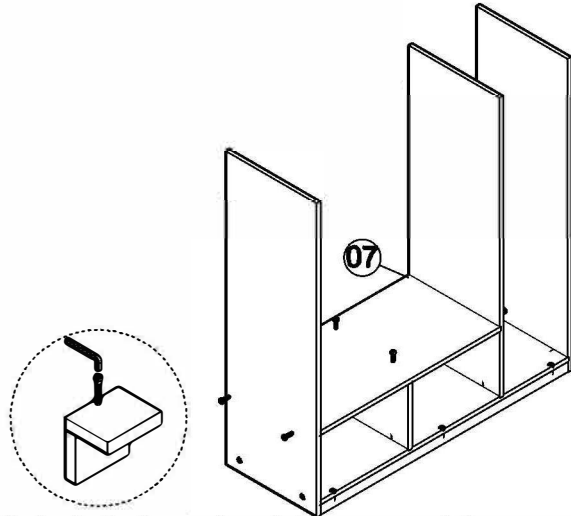

# AE-1058 MELİSA 4 KAPILI GARDIROP

Aekaonline

**Temizlik talimatı:** Ürünü nemli bir bezle siliniz ve kuru bir bezle kurulayınız. Doğrudan sıvıyla temastan kaçınınız.

Alt tablaya alt ön arka bazayı montaj ediniz.

Alt tablaya sol alt orta dikmeyi montaj ediniz. Sağ orta dikmeyi montaj ediniz.

Alt tablaya dış sağ sol yan tablayı montaj ediniz.

Sol alt bölmeyi sol dış yan tablaya ve sağ orta dikmeye montaj ediniz. ve sol alt orta dikmeye montajlayınız.

Sol üst orta dikmeyi sol alt bölmeye montaj ediniz.

Sağ yan sabit rafı sağ yan rafa ve sağ orta dikmeye montaj ediniz.