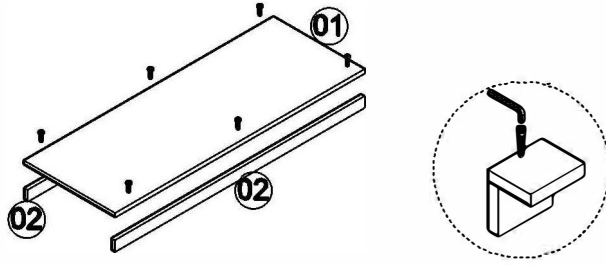

# AE-1058 MELİSA 4 KAPILI GARDIROP

Aekaonline

**Temizlik talimatı:** Ürünü nemli bir bezle siliniz ve kuru bir bezle kurulayınız. Doğrudan sıvıyla temastan kaçınınız.

Alt tablaya alt ön arka bazayı montaj ediniz.

Alt tablaya sol alt orta dikmeyi montaj ediniz. Sağ orta dikmeyi montaj ediniz.

Alt tablaya dış sağ sol yan tablayı montaj ediniz.

Sol alt bölmeyi sol dış yan tablaya ve sağ orta dikmeye montaj ediniz. ve sol alt orta dikmeye montajlayınız.