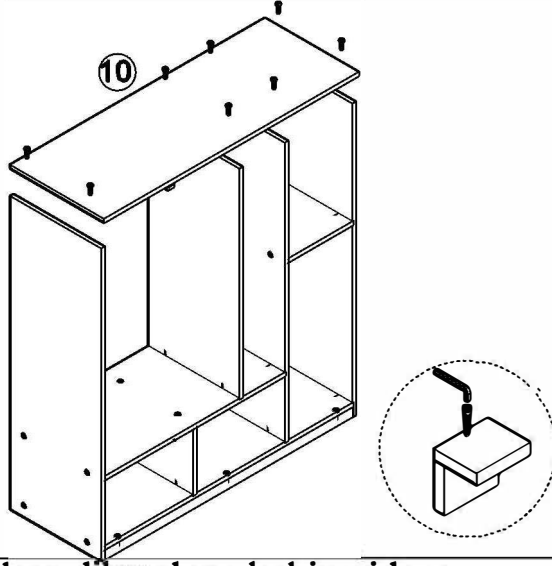

AE-1058 MELİSA 4 KAPILI GARDIROP

Aekaonline

Üst tablayı dikmelere kabin vidası ile montaj ediniz.

Yukarıda görüldüğü gibi arkalıkları çivi ile montajlayınız.

Seyyar rafların geleceği yerlere raf pimleri takınız seyyar rafları yerlerine takınız. Askı flanşları görüldüğü yere montaj ediniz. Stoplamaı montaj ediniz.