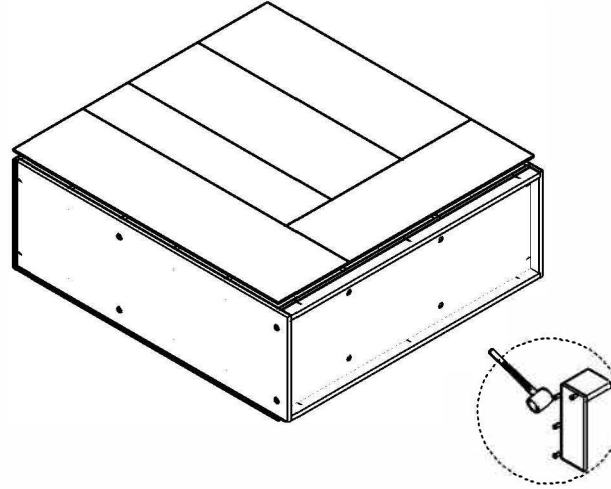

AE-1058 MELİSA 4 KAPILI GARDIROP

Aekaonline

Üst tablayı dikmelere kabin vidası ile montaj ediniz.

Yukarıda görüldüğü gibi arkalıkları çivi ile montajlayınız.

Seyyar rafların geleceği yerlere raf pimleri takınız seyyar rafları yerlerine takınız. Askı flanşları görüldüğü yere montaj ediniz. Stoplamaı montaj ediniz.