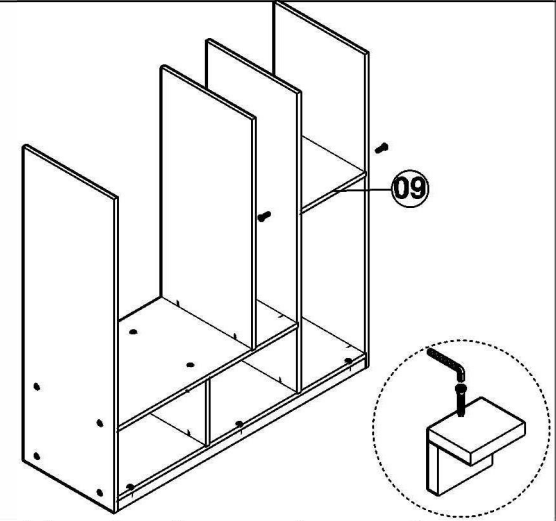

# AE-1058 MELİSA 4 KAPILI GARDIROP

Aekaonline

**Temizlik talimatı:** Ürünü nemli bir bezle siliniz ve kuru bir bezle kurulayınız. Doğrudan sıvıyla temastan kaçınınız.

Alt tablaya alt ön arka bazayı montaj ediniz.

Alt tablaya sol alt orta dikmeyi montaj ediniz. Sağ orta dikmeyi montaj ediniz.

Alt tablaya dış sağ sol yan tablayı montaj ediniz.

Sol alt bölmeyi sol dış yan tablaya ve sağ orta dikmeye montaj ediniz. ve sol alt orta dikmeye montajlayınız.

Sol üst orta dikmeyi sol alt bölmeye montaj ediniz.

Sağ yan sabit rafı sağ yan rafa ve sağ orta dikmeye montaj ediniz.