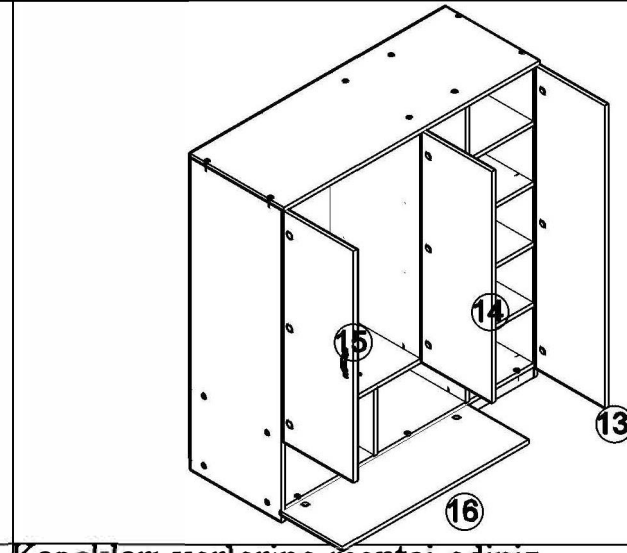

# AE-1058 MELİSA 4 KAPILI GARDIROP

Aekaonline

Üst tablayı dikmelere kabin vidası ile montaj ediniz.

Yukarıda görüldüğü gibi arkalıkları çivi ile montajlayınız.

Seyyar rafların geleceği yerlere raf pimleri takınız seyyar rafları yerlerine takınız. Askı flanşları görüldüğü yere montaj ediniz. Stoplamaı montaj ediniz.