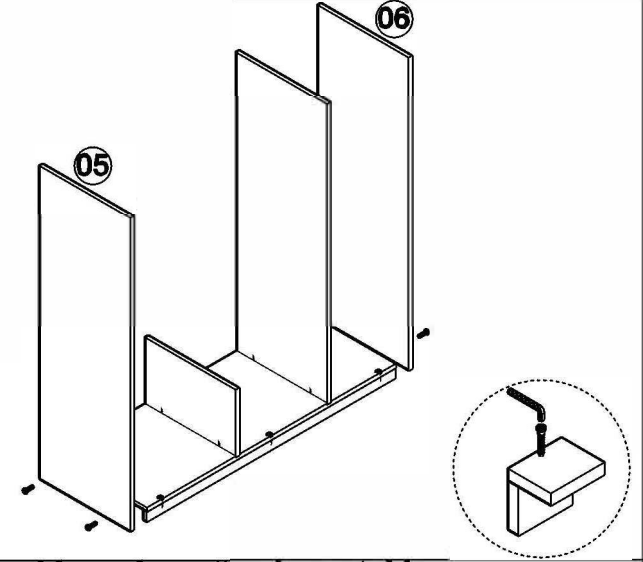

# AE-1058 MELİSA 4 KAPILI GARDIROP

Aekaonline

**Temizlik talimatı:** Ürünü nemli bir bezle siliniz ve kuru bir bezle kurulayınız. Doğrudan sıvıyla temastan kaçınınız.

Alt tablaya alt ön arka bazayı montaj ediniz.

Alt tablaya sol alt orta dikmeyi montaj ediniz. Sağ orta dikmeyi montaj ediniz.

Alt tablaya dış sağ sol yan tablayı montaj ediniz.

Sol alt bölmeyi sol dış yan tablaya ve sağ orta dikmeye montaj ediniz. ve sol alt orta dikmeye montajlayınız.