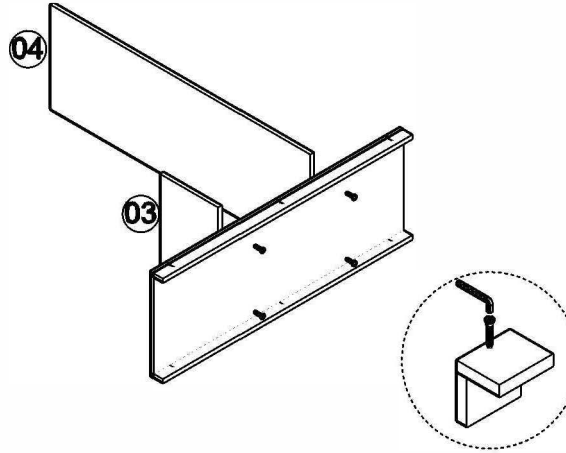

# AE-1058 MELİSA 4 KAPILI GARDIROP

Aekaonline

**Temizlik talimatı:** Ürünü nemli bir bezle siliniz ve kuru bir bezle kurulayınız. Doğrudan sıvıyla temastan kaçınınız.

Alt tablaya alt ön arka bazayı montaj ediniz.

Alt tablaya sol alt orta dikmeyi montaj ediniz. Sağ orta dikmeyi montaj ediniz.

Alt tablaya dış sağ sol yan tablayı montaj ediniz.

Sol alt bölmeyi sol dış yan tablaya ve sağ orta dikmeye montaj ediniz. ve sol alt orta dikmeye montajlayınız.