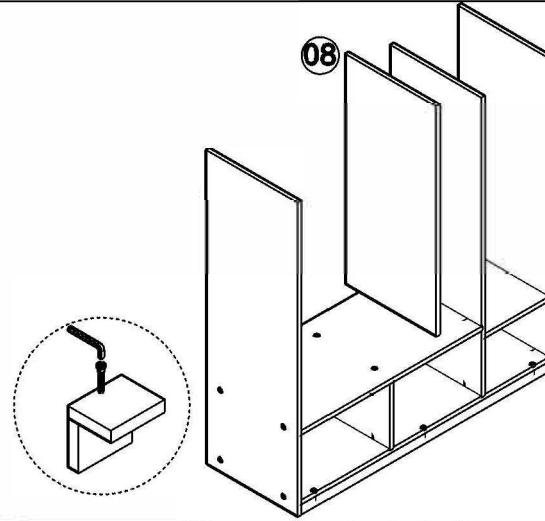

# AE-1058 MELİSA 4 KAPILI GARDIROP

Aekaonline

**Temizlik talimatı:** Ürünü nemli bir bezle siliniz ve kuru bir bezle kurulayınız. Doğrudan sıvıyla temastan kaçınınız.

Alt tablaya alt ön arka bazayı montaj ediniz.

Alt tablaya sol alt orta dikmeyi montaj ediniz. Sağ orta dikmeyi montaj ediniz.

Alt tablaya dış sağ sol yan tablayı montaj ediniz.

Sol alt bölmeyi sol dış yan tablaya ve sağ orta dikmeye montaj ediniz. ve sol alt orta dikmeye montajlayınız.

Sol üst orta dikmeyi sol alt bölmeye montaj ediniz.

Sağ yan sabit rafı sağ yan rafa ve sağ orta dikmeye montaj ediniz.