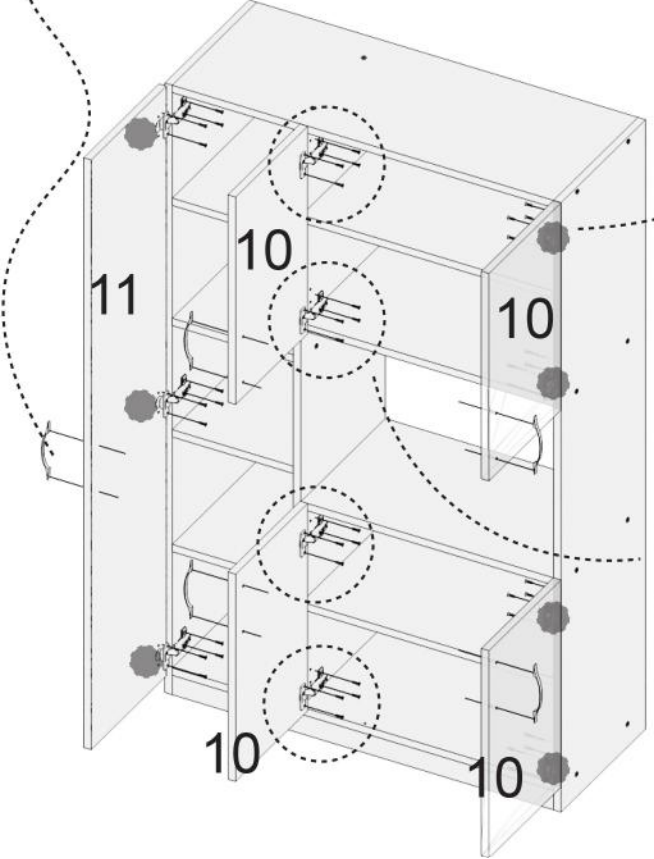

AE-3030 DYG ÇOK AMAÇLI DOLAP

Ürün kurulum videosuna You Tube kanalımızdan ulaşabilirsiniz
You Tube kanalı: Evdemo-AEKA
You Tube arama: AE- 3030 dyg çok amaçlı dolap

Temizlik talimatı:

Ürünü nemli bir bezle siliniz ve kuru bir bezle kuruyunuz. Doğrudan sıvıyla temastan kaçınınız.

1	ALT BAZA	6	SAĞ SABİT RAF	11	SOL UZUN KAPAK
2	ALT TABLA	7	SAĞ HAREKETLİ RAF	12	SOL HAREKETLİ RAF
3	SOL YAN TABLA	8	SOL SABİT RAF		
4	ORTA DİKME	9	ÜST TABLA		
5	SAĞ YAN TABLA	10	KISA KAPAKLAR		

Orta kapaklarda
Yarım deve boynu(YDB)
kullanınız