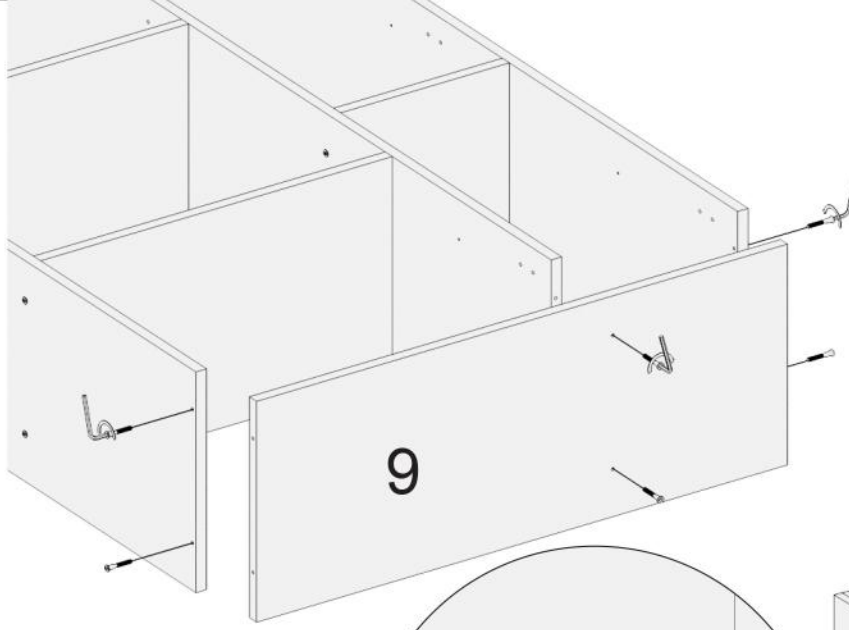

AE-3030 DYG ÇOK AMAÇLI DOLAP

Ürün kurulum videosuna You Tube kanalımızdan ulaşabilirsiniz
You Tube kanalı: Evdemo-AEKA
You Tube arama: AE- 3030 dyg çok amaçlı dolap

Temizlik talimatı:

Ürünü nemli bir bezle siliniz ve kuru bir bezle kuruyunuz. Doğrudan sıvıyla temastan kaçınınız.

1	ALT BAZA	6	SAĞ SABİT RAF	11	SOL UZUN KAPAK
2	ALT TABLA	7	SAĞ HAREKETLİ RAF	12	SOL HAREKETLİ RAF
3	SOL YAN TABLA	8	SOL SABİT RAF		
4	ORTA DİKME	9	ÜST TABLA		
5	SAĞ YAN TABLA	10	KISA KAPAKLAR		

Orta kapaklarda
Yarım deve boynu(YDB)
kullanınız