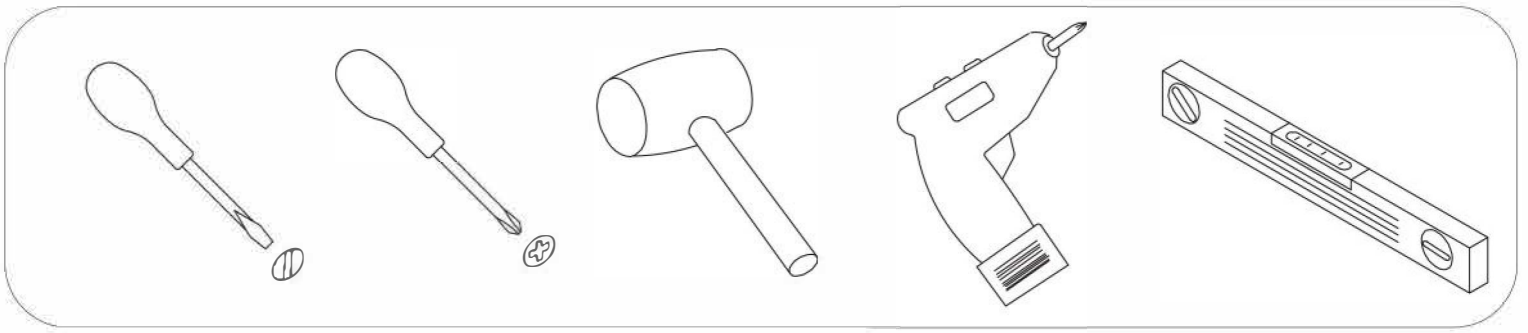

AE-3030 DYG ÇOK AMAÇLI DOLAP

Ürün kurulum videosuna You Tube kanalımızdan ulaşabilirsiniz
You Tube kanalı: Evdemo-AEKA
You Tube arama: AE- 3030 dyg çok amaçlı dolap

Temizlik talimatı:

Ürünü nemli bir bezle siliniz ve kuru bir bezle kuruyunuz. Doğrudan sıvıyla temastan kaçınınız.

1	ALT BAZA	6	SAĞ SABİT RAF	11	SOL UZUN KAPAK
2	ALT TABLA	7	SAĞ HAREKETLİ RAF	12	SOL HAREKETLİ RAF
3	SOL YAN TABLA	8	SOL SABİT RAF		
4	ORTA DİKME	9	ÜST TABLA		
5	SAĞ YAN TABLA	10	KISA KAPAKLAR		

Orta kapaklarda
Yarım deve boynu(YDB)
kullanınız