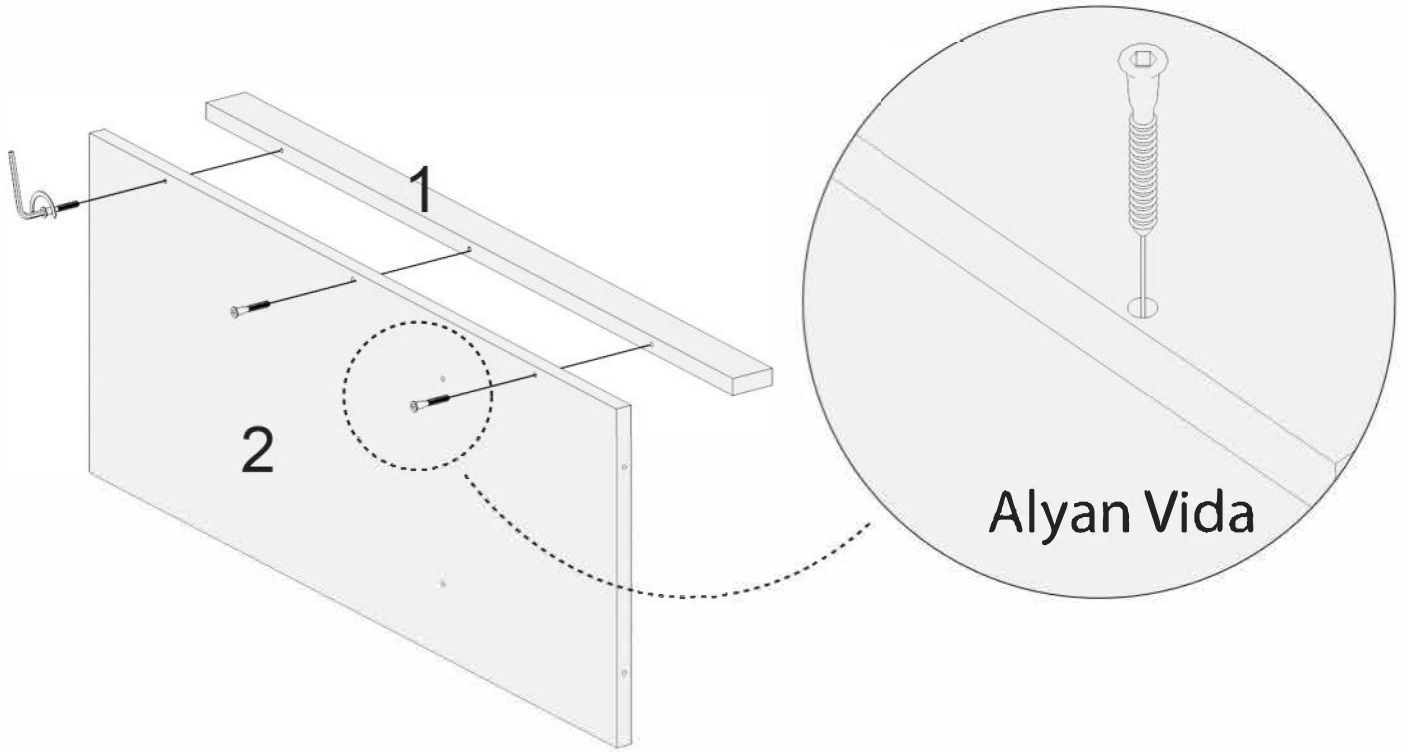

AE-3030 DYG ÇOK AMAÇLI DOLAP

Ürün kurulum videosuna You Tube kanalımızdan ulaşabilirsiniz
You Tube kanalı: Evdemo-AEKA
You Tube arama: AE- 3030 dyg çok amaçlı dolap

Temizlik talimatı:

Ürünü nemli bir bezle siliniz ve kuru bir bezle kuruyunuz. Doğrudan sıvıyla temastan kaçınınız.

1	ALT BAZA	6	SAĞ SABİT RAF	11	SOL UZUN KAPAK
2	ALT TABLA	7	SAĞ HAREKETLİ RAF	12	SOL HAREKETLİ RAF
3	SOL YAN TABLA	8	SOL SABİT RAF		
4	ORTA DİKME	9	ÜST TABLA		
5	SAĞ YAN TABLA	10	KISA KAPAKLAR		

Orta kapaklarda
Yarım deve boynu(YDB)
kullanınız