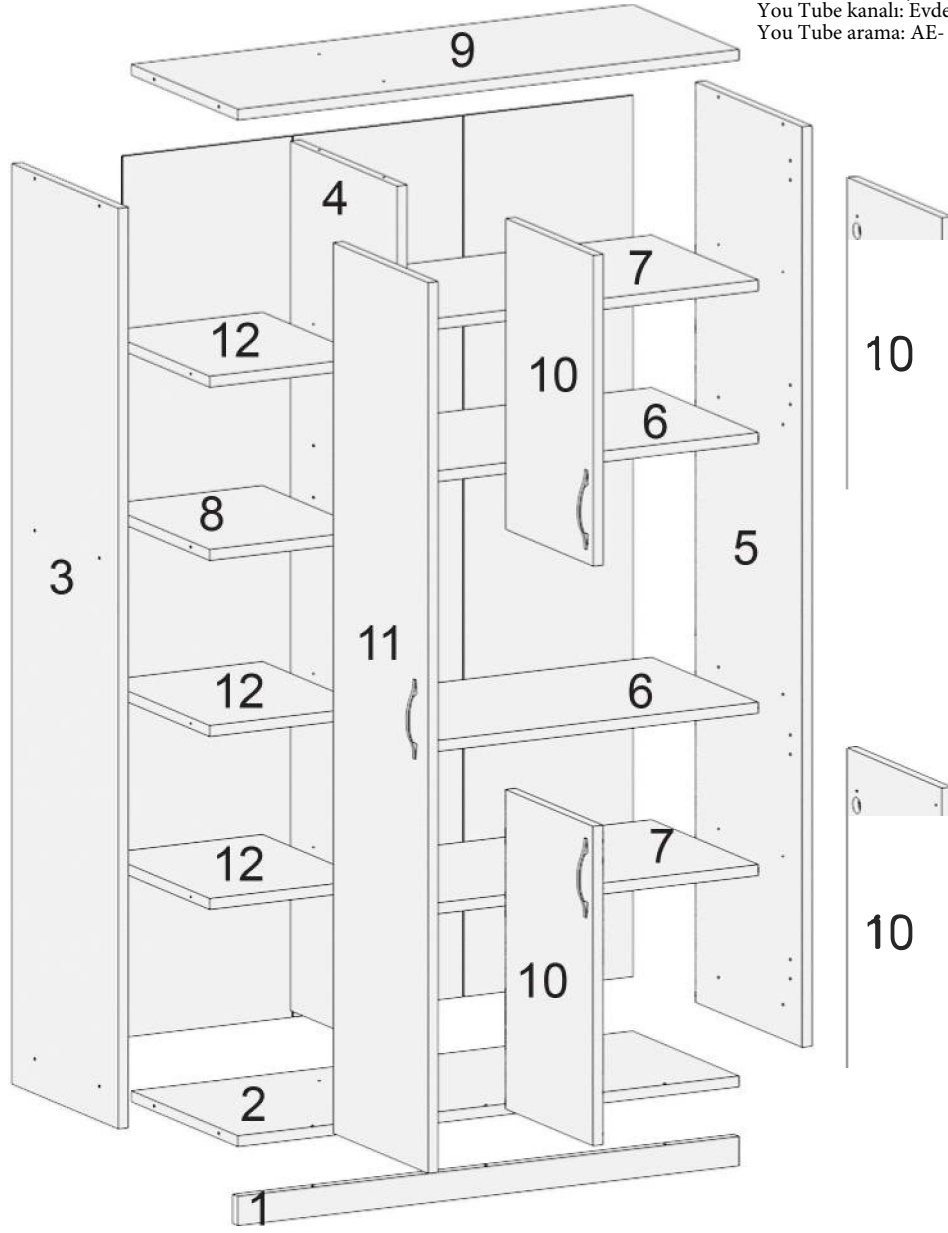

AE-3030 DYG ÇOK AMAÇLI DOLAP

Ürün kurulum videosuna You Tube kanalımızdan ulaşabilirsiniz
You Tube kanalı: Evdemo-AEKA
You Tube arama: AE- 3030 dyg çok amaçlı dolap

Temizlik talimatı:

Ürünü nemli bir bezle siliniz ve kuru bir bezle kuruyunuz. Doğrudan sıvıyla temastan kaçınınız.

1	ALT BAZA	6	SAĞ SABİT RAF	11	SOL UZUN KAPAK
2	ALT TABLA	7	SAĞ HAREKETLİ RAF	12	SOL HAREKETLİ RAF
3	SOL YAN TABLA	8	SOL SABİT RAF		
4	ORTA DİKME	9	ÜST TABLA		
5	SAĞ YAN TABLA	10	KISA KAPAKLAR		

Orta kapaklarda
Yarım deve boynu(YDB)
kullanınız