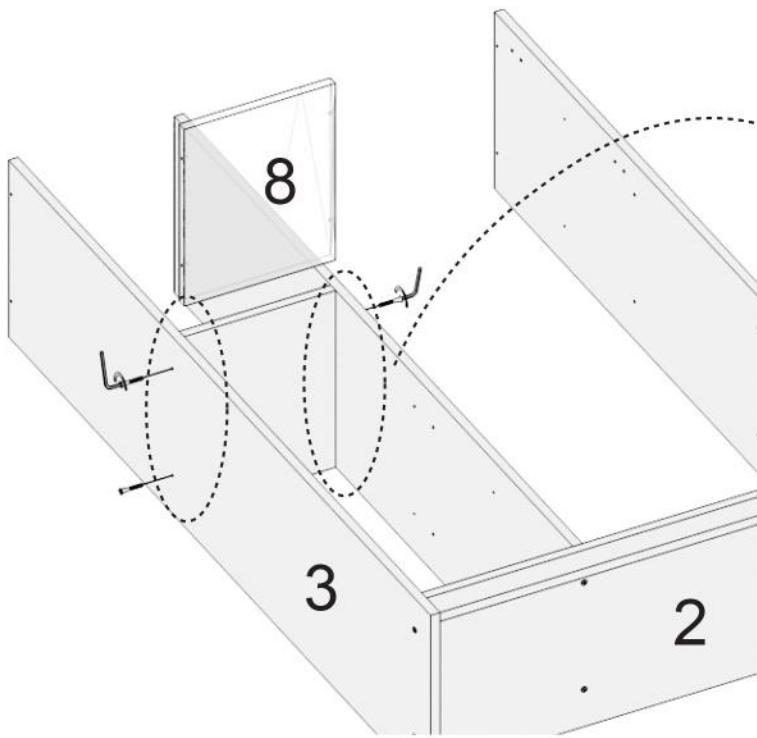

AE-3030 DYG ÇOK AMAÇLI DOLAP

Ürün kurulum videosuna You Tube kanalımızdan ulaşabilirsiniz
You Tube kanalı: Evdemo-AEKA
You Tube arama: AE- 3030 dyg çok amaçlı dolap

Temizlik talimatı:

Ürünü nemli bir bezle siliniz ve kuru bir bezle kuruyunuz. Doğrudan sıvıyla temastan kaçınınız.

1	ALT BAZA	6	SAĞ SABİT RAF	11	SOL UZUN KAPAK
2	ALT TABLA	7	SAĞ HAREKETLİ RAF	12	SOL HAREKETLİ RAF
3	SOL YAN TABLA	8	SOL SABİT RAF		
4	ORTA DİKME	9	ÜST TABLA		
5	SAĞ YAN TABLA	10	KISA KAPAKLAR		

Orta kapaklarda
Yarım deve boynu(YDB)
kullanınız