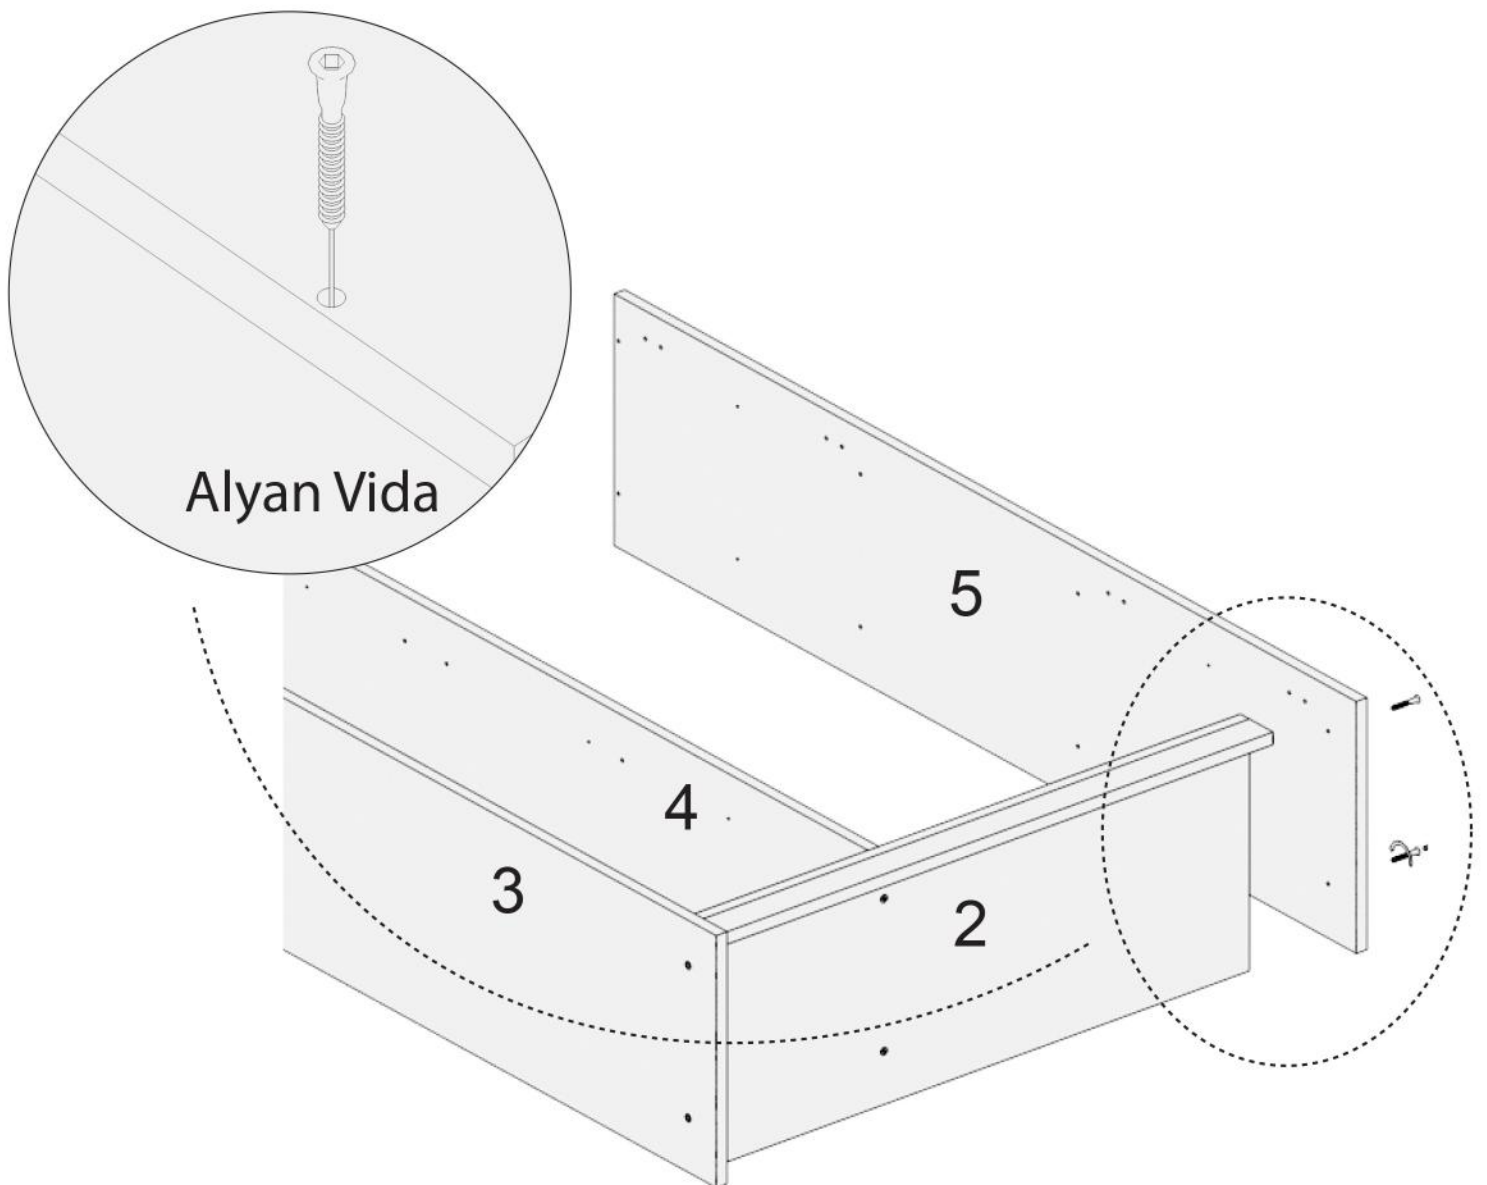

AE-3030 DYG ÇOK AMAÇLI DOLAP

Ürün kurulum videosuna You Tube kanalımızdan ulaşabilirsiniz
You Tube kanalı: Evdemo-AEKA
You Tube arama: AE- 3030 dyg çok amaçlı dolap

Temizlik talimatı:

Ürünü nemli bir bezle siliniz ve kuru bir bezle kuruyunuz. Doğrudan sıvıyla temastan kaçınınız.

1	ALT BAZA	6	SAĞ SABİT RAF	11	SOL UZUN KAPAK
2	ALT TABLA	7	SAĞ HAREKETLİ RAF	12	SOL HAREKETLİ RAF
3	SOL YAN TABLA	8	SOL SABİT RAF		
4	ORTA DİKME	9	ÜST TABLA		
5	SAĞ YAN TABLA	10	KISA KAPAKLAR		

Orta kapaklarda
Yarım deve boynu(YDB)
kullanınız