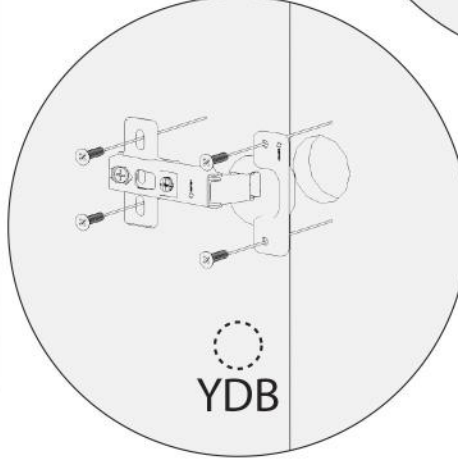

AE-3030 DYG ÇOK AMAÇLI DOLAP

Ürün kurulum videosuna You Tube kanalımızdan ulaşabilirsiniz
You Tube kanalı: Evdemo-AEKA
You Tube arama: AE- 3030 dyg çok amaçlı dolap

Temizlik talimatı:

Ürünü nemli bir bezle siliniz ve kuru bir bezle kuruyunuz. Doğrudan sıvıyla temastan kaçınınız.

1	ALT BAZA	6	SAĞ SABİT RAF	11	SOL UZUN KAPAK
2	ALT TABLA	7	SAĞ HAREKETLİ RAF	12	SOL HAREKETLİ RAF
3	SOL YAN TABLA	8	SOL SABİT RAF		
4	ORTA DİKME	9	ÜST TABLA		
5	SAĞ YAN TABLA	10	KISA KAPAKLAR		

Orta kapaklarda
Yarım deve boynu(YDB)
kullanınız