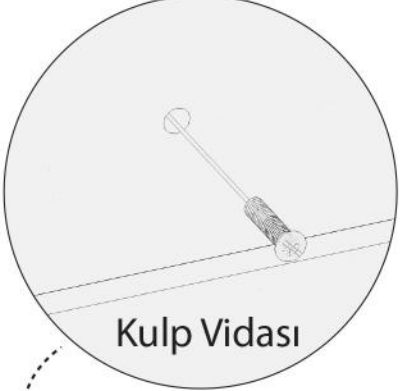

AE-3030 DYG ÇOK AMAÇLI DOLAP

Ürün kurulum videosuna You Tube kanalımızdan ulaşabilirsiniz
You Tube kanalı: Evdemo-AEKA
You Tube arama: AE- 3030 dyg çok amaçlı dolap

Temizlik talimatı:

Ürünü nemli bir bezle siliniz ve kuru bir bezle kuruyunuz. Doğrudan sıvıyla temastan kaçınınız.

1	ALT BAZA	6	SAĞ SABİT RAF	11	SOL UZUN KAPAK
2	ALT TABLA	7	SAĞ HAREKETLİ RAF	12	SOL HAREKETLİ RAF
3	SOL YAN TABLA	8	SOL SABİT RAF		
4	ORTA DİKME	9	ÜST TABLA		
5	SAĞ YAN TABLA	10	KISA KAPAKLAR		

Orta kapaklarda
Yarım deve boynu(YDB)
kullanınız