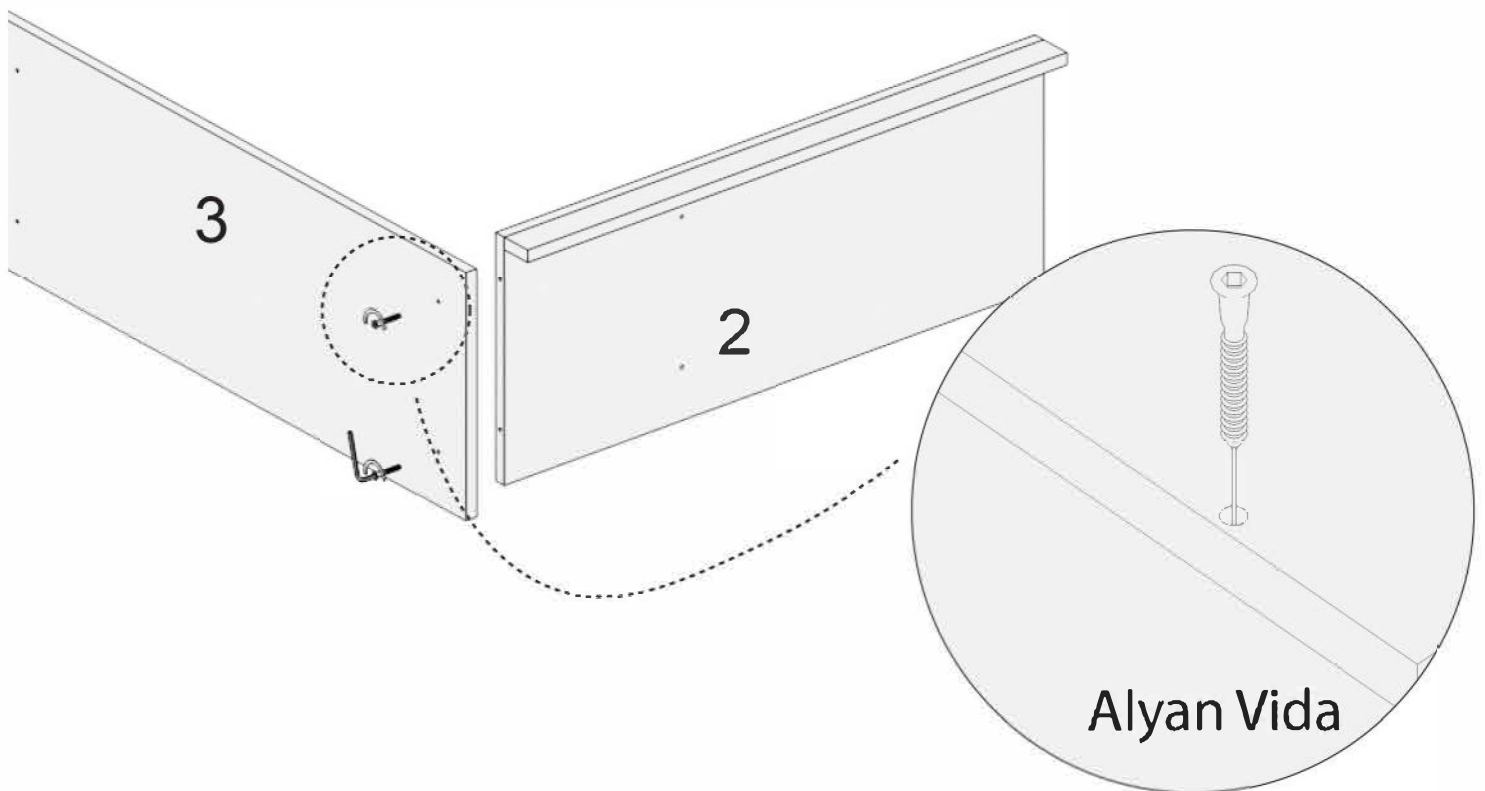

AE-3030 DYG ÇOK AMAÇLI DOLAP

Ürün kurulum videosuna You Tube kanalımızdan ulaşabilirsiniz
You Tube kanalı: Evdemo-AEKA
You Tube arama: AE- 3030 dyg çok amaçlı dolap

Temizlik talimatı:

Ürünü nemli bir bezle siliniz ve kuru bir bezle kuruyunuz. Doğrudan sıvıyla temastan kaçınınız.

1	ALT BAZA	6	SAĞ SABİT RAF	11	SOL UZUN KAPAK
2	ALT TABLA	7	SAĞ HAREKETLİ RAF	12	SOL HAREKETLİ RAF
3	SOL YAN TABLA	8	SOL SABİT RAF		
4	ORTA DİKME	9	ÜST TABLA		
5	SAĞ YAN TABLA	10	KISA KAPAKLAR		

Orta kapaklarda
Yarım deve boynu(YDB)
kullanınız