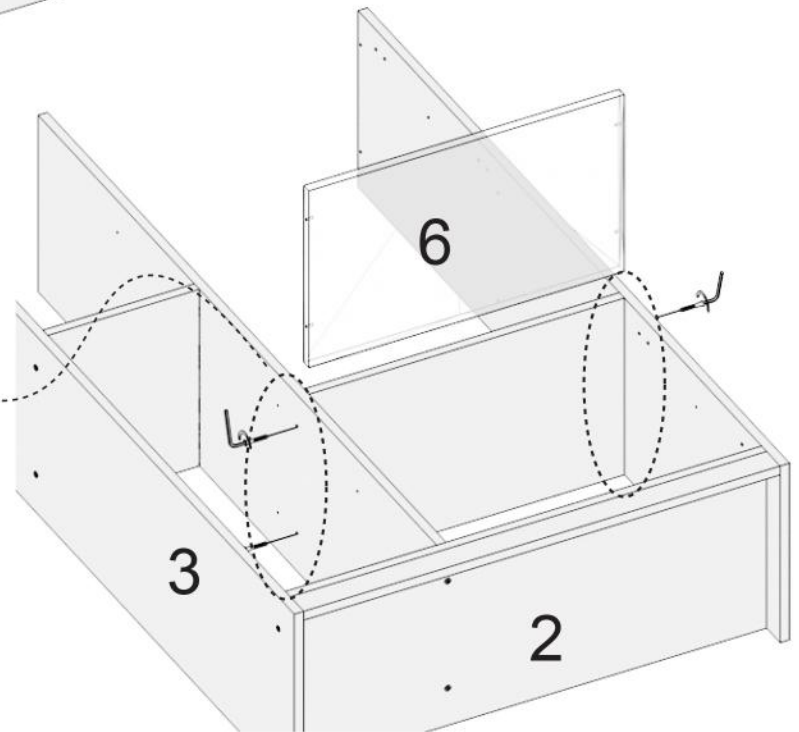

AE-3030 DYG ÇOK AMAÇLI DOLAP

Ürün kurulum videosuna You Tube kanalımızdan ulaşabilirsiniz
You Tube kanalı: Evdemo-AEKA
You Tube arama: AE- 3030 dyg çok amaçlı dolap

Temizlik talimatı:

Ürünü nemli bir bezle siliniz ve kuru bir bezle kuruyunuz. Doğrudan sıvıyla temastan kaçınınız.

1	ALT BAZA	6	SAĞ SABİT RAF	11	SOL UZUN KAPAK
2	ALT TABLA	7	SAĞ HAREKETLİ RAF	12	SOL HAREKETLİ RAF
3	SOL YAN TABLA	8	SOL SABİT RAF		
4	ORTA DİKME	9	ÜST TABLA		
5	SAĞ YAN TABLA	10	KISA KAPAKLAR		

Orta kapaklarda
Yarım deve boynu(YDB)
kullanınız