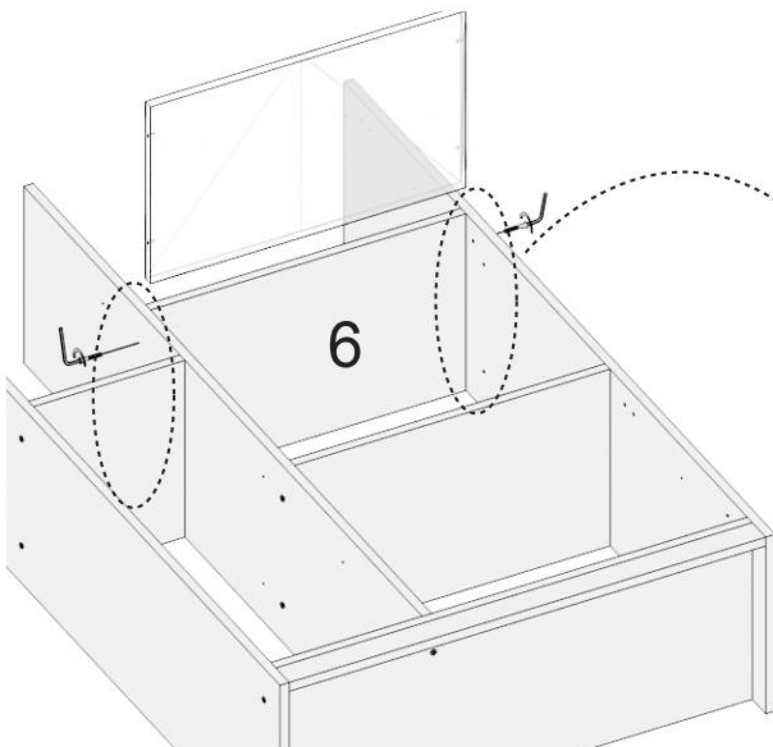

AE-3030 DYG ÇOK AMAÇLI DOLAP

Ürün kurulum videosuna You Tube kanalımızdan ulaşabilirsiniz
You Tube kanalı: Evdemo-AEKA
You Tube arama: AE- 3030 dyg çok amaçlı dolap

Temizlik talimatı:

Ürünü nemli bir bezle siliniz ve kuru bir bezle kuruyunuz. Doğrudan sıvıyla temastan kaçınınız.

1	ALT BAZA	6	SAĞ SABİT RAF	11	SOL UZUN KAPAK
2	ALT TABLA	7	SAĞ HAREKETLİ RAF	12	SOL HAREKETLİ RAF
3	SOL YAN TABLA	8	SOL SABİT RAF		
4	ORTA DİKME	9	ÜST TABLA		
5	SAĞ YAN TABLA	10	KISA KAPAKLAR		

Orta kapaklarda
Yarım deve boynu(YDB)
kullanınız