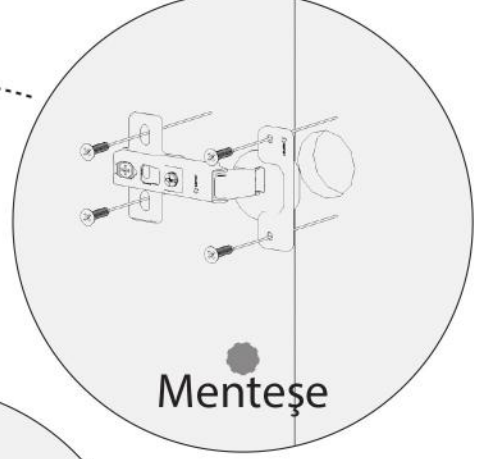

AE-3030 DYG ÇOK AMAÇLI DOLAP

Ürün kurulum videosuna You Tube kanalımızdan ulaşabilirsiniz
You Tube kanalı: Evdemo-AEKA
You Tube arama: AE- 3030 dyg çok amaçlı dolap

Temizlik talimatı:

Ürünü nemli bir bezle siliniz ve kuru bir bezle kuruyunuz. Doğrudan sıvıyla temastan kaçınınız.

1	ALT BAZA	6	SAĞ SABİT RAF	11	SOL UZUN KAPAK
2	ALT TABLA	7	SAĞ HAREKETLİ RAF	12	SOL HAREKETLİ RAF
3	SOL YAN TABLA	8	SOL SABİT RAF		
4	ORTA DİKME	9	ÜST TABLA		
5	SAĞ YAN TABLA	10	KISA KAPAKLAR		

Orta kapaklarda
Yarım deve boynu(YDB)
kullanınız