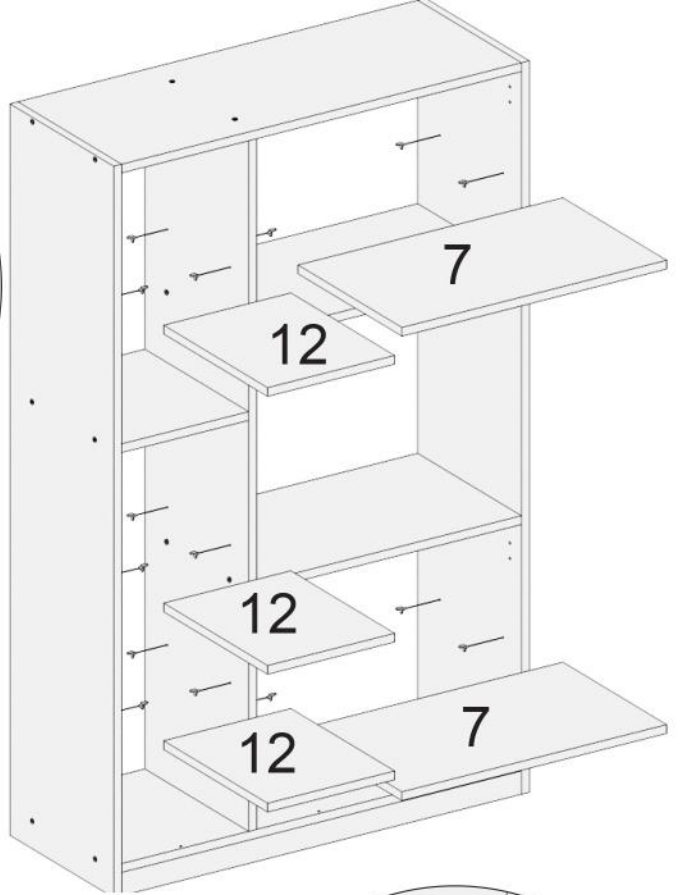

AE-3030 DYG ÇOK AMAÇLI DOLAP

Ürün kurulum videosuna You Tube kanalımızdan ulaşabilirsiniz
You Tube kanalı: Evdemo-AEKA
You Tube arama: AE- 3030 dyg çok amaçlı dolap

Temizlik talimatı:

Ürünü nemli bir bezle siliniz ve kuru bir bezle kuruyunuz. Doğrudan sıvıyla temastan kaçınınız.

1	ALT BAZA	6	SAĞ SABİT RAF	11	SOL UZUN KAPAK
2	ALT TABLA	7	SAĞ HAREKETLİ RAF	12	SOL HAREKETLİ RAF
3	SOL YAN TABLA	8	SOL SABİT RAF		
4	ORTA DİKME	9	ÜST TABLA		
5	SAĞ YAN TABLA	10	KISA KAPAKLAR		

Orta kapaklarda
Yarım deve boynu(YDB)
kullanınız