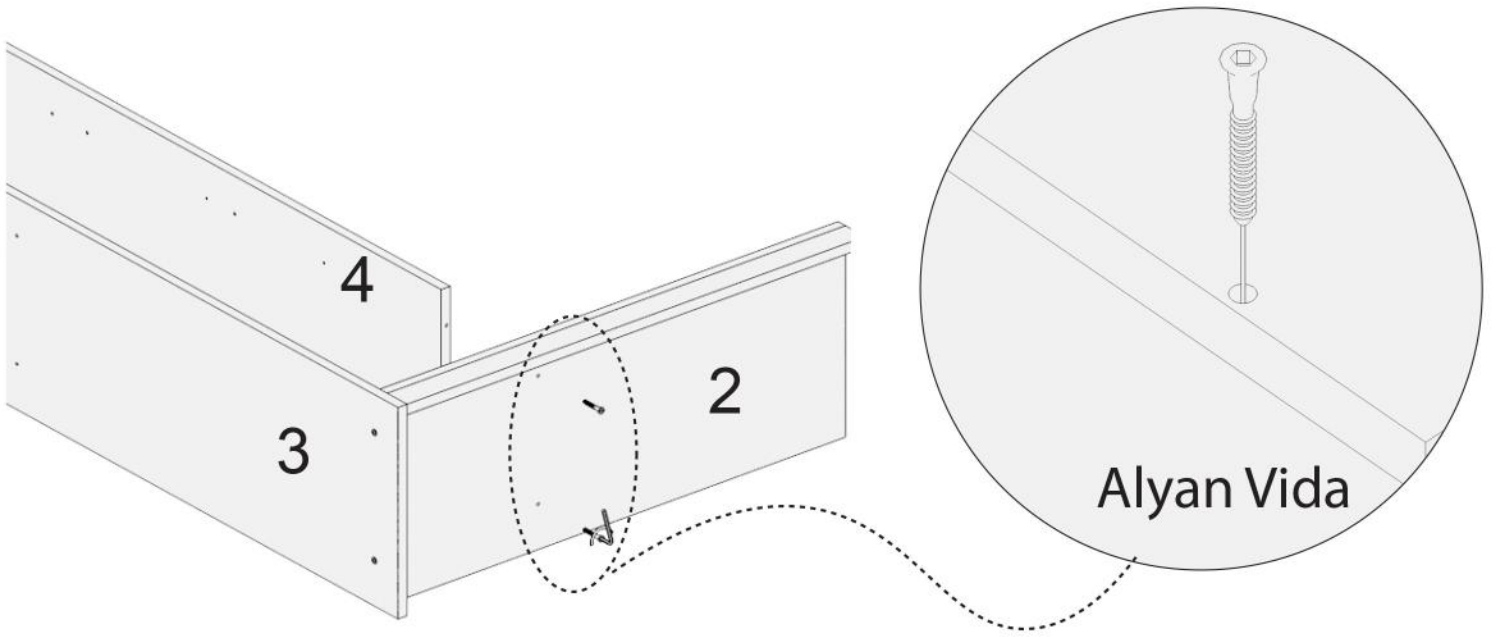

AE-3030 DYG ÇOK AMAÇLI DOLAP

Ürün kurulum videosuna You Tube kanalımızdan ulaşabilirsiniz
You Tube kanalı: Evdemo-AEKA
You Tube arama: AE- 3030 dyg çok amaçlı dolap

Temizlik talimatı:

Ürünü nemli bir bezle siliniz ve kuru bir bezle kuruyunuz. Doğrudan sıvıyla temastan kaçınınız.

1	ALT BAZA	6	SAĞ SABİT RAF	11	SOL UZUN KAPAK
2	ALT TABLA	7	SAĞ HAREKETLİ RAF	12	SOL HAREKETLİ RAF
3	SOL YAN TABLA	8	SOL SABİT RAF		
4	ORTA DİKME	9	ÜST TABLA		
5	SAĞ YAN TABLA	10	KISA KAPAKLAR		

Orta kapaklarda
Yarım deve boynu(YDB)
kullanınız