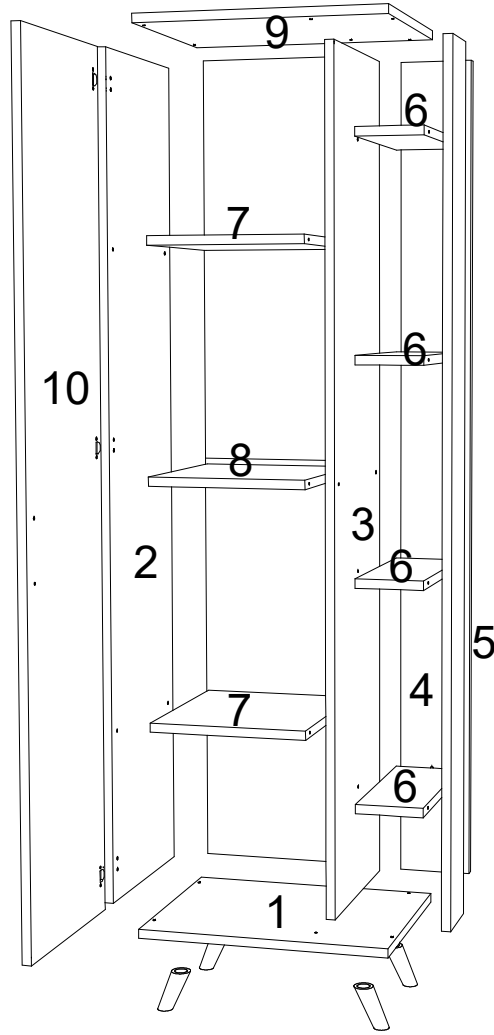

Ae-2060 Mono Çok Amaçlı Banyo Dolabı

Aekaonline

Kurulum videosuna
YouTube arama
kısımına "Aeka 2060
Mono Kurulum"
yazarak ulaşabilirsiniz.

1	ALT BAZA	6	KÜÇÜK RAF (SONOMO)
2	SOL YAN TABLA	7	SEYYAR RAF (BEYAZ)
3	SAĞ YAN TABLA	8	SABİT RAF (BEYAZ)
4	SAĞ DİKME (BEYAZ)	9	ÜST TABLA
5	SAĞ DİKME (SONOMO)	10	KAPAK