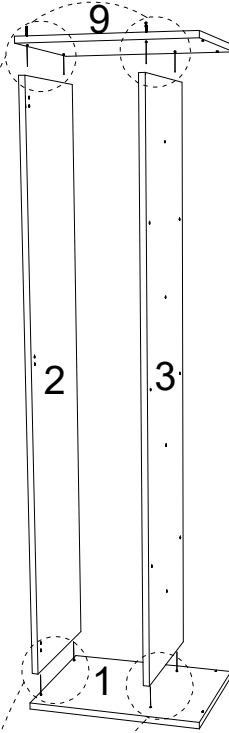

1.aşama

2.aşama

3.aşama