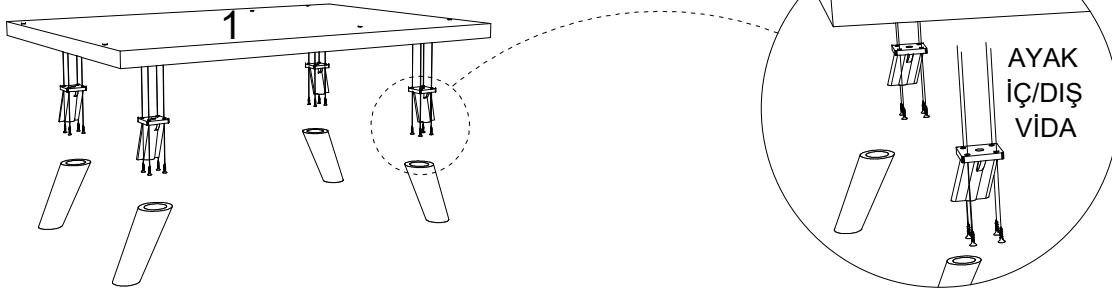

1.aşama

2.aşama

3.aşama