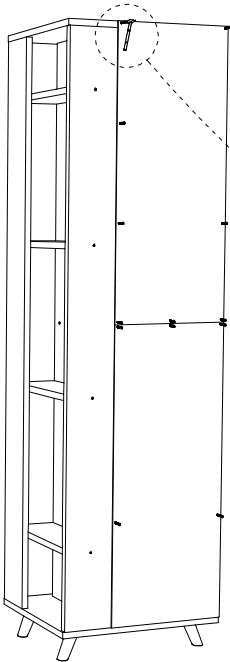

Ae-2060 Mono Çok Amaçlı Banyo Dolabı

Aekaonline

Kurulum videosuna
YouTube arama
kısımına "Aeka 2060
Mono Kurulum"
yazarak ulaşabilirsiniz.

1	ALT BAZA	6	KÜÇÜK RAF (SONOMO)
2	SOL YAN TABLA	7	SEYYAR RAF (BEYAZ)
3	SAĞ YAN TABLA	8	SABİT RAF (BEYAZ)
4	SAĞ DİKME (BEYAZ)	9	ÜST TABLA
5	SAĞ DİKME (SONOMO)	10	KAPAK

1.aşama

2.aşama

3.aşama

4.aşama

5.aşama

6.aşama

7.aşama

8.aşama