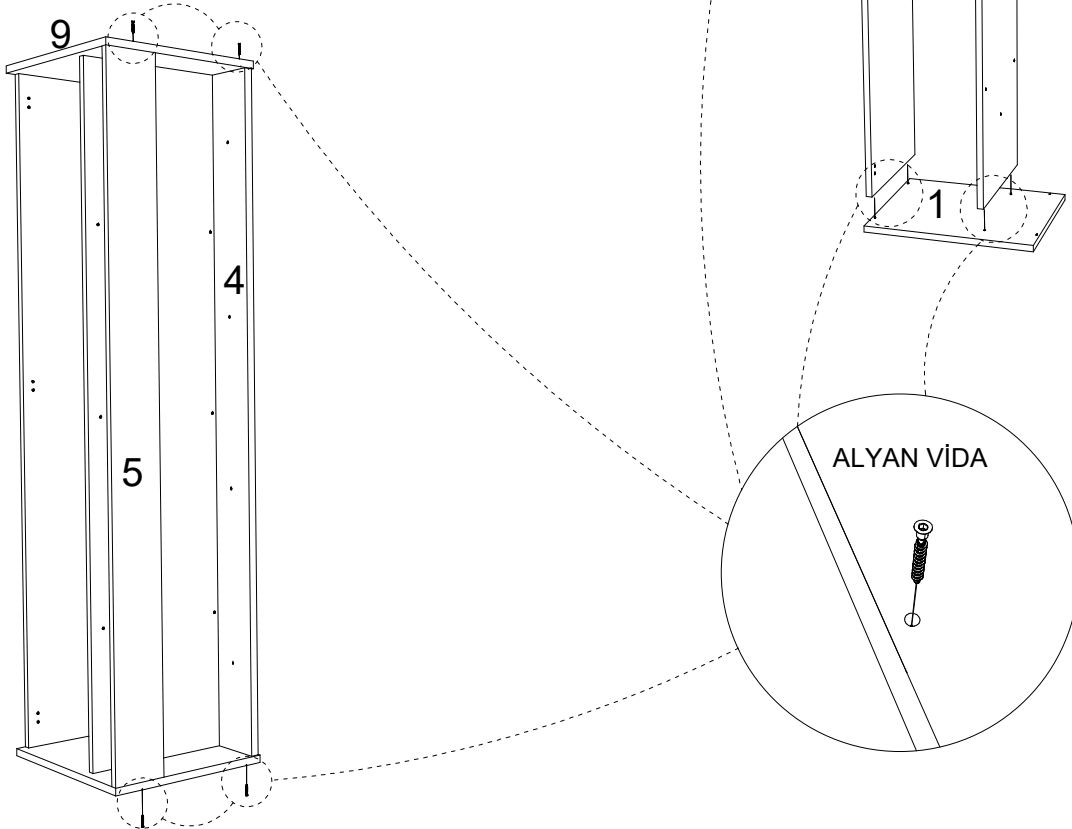

1.aşama

2.aşama

3.aşama