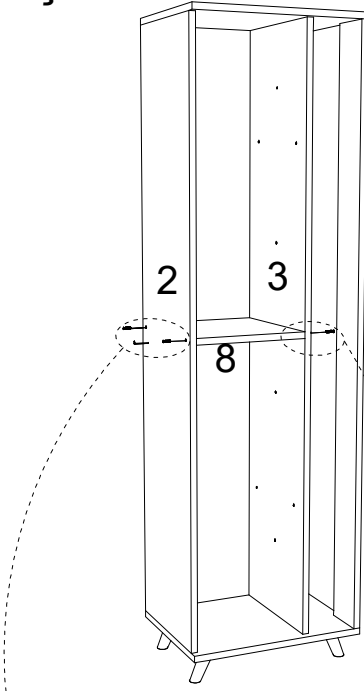

4.aşama

5.aşama