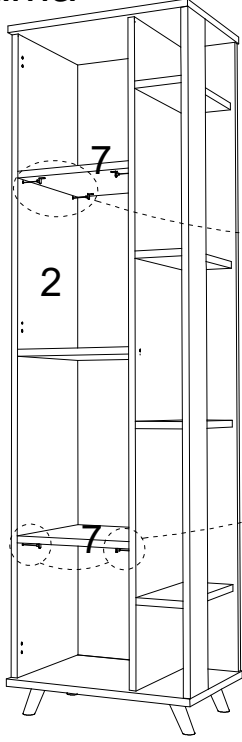

Ae-2060 Mono Çok Amaçlı Banyo Dolabı

Aekaonline

Kurulum videosuna
YouTube arama
kısımına "Aeka 2060
Mono Kurulum"
yazarak ulaşabilirsiniz.

1	ALT BAZA	6	KÜÇÜK RAF (SONOMO)
2	SOL YAN TABLA	7	SEYYAR RAF (BEYAZ)
3	SAĞ YAN TABLA	8	SABİT RAF (BEYAZ)
4	SAĞ DİKME (BEYAZ)	9	ÜST TABLA
5	SAĞ DİKME (SONOMO)	10	KAPAK

1.aşama

2.aşama

3.aşama

4.aşama

5.aşama

6.aşama

7.aşama

8.aşama