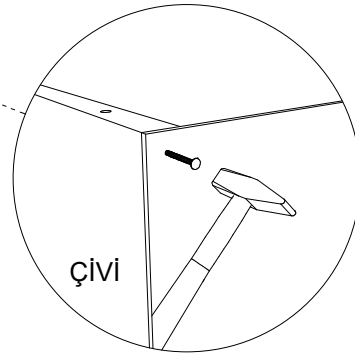

Ae-2060 Mono Çok Amaçlı Banyo Dolabı

Aekaonline

Kurulum videosuna
YouTube arama
kısımına "Aeka 2060
Mono Kurulum"
yazarak ulaşabilirsiniz.

1	ALT BAZA	6	KÜÇÜK RAF (SONOMO)
2	SOL YAN TABLA	7	SEYYAR RAF (BEYAZ)
3	SAĞ YAN TABLA	8	SABİT RAF (BEYAZ)
4	SAĞ DİKME (BEYAZ)	9	ÜST TABLA
5	SAĞ DİKME (SONOMO)	10	KAPAK

1.aşama

2.aşama

3.aşama

4.aşama

5.aşama

6.aşama

7.aşama

8.aşama