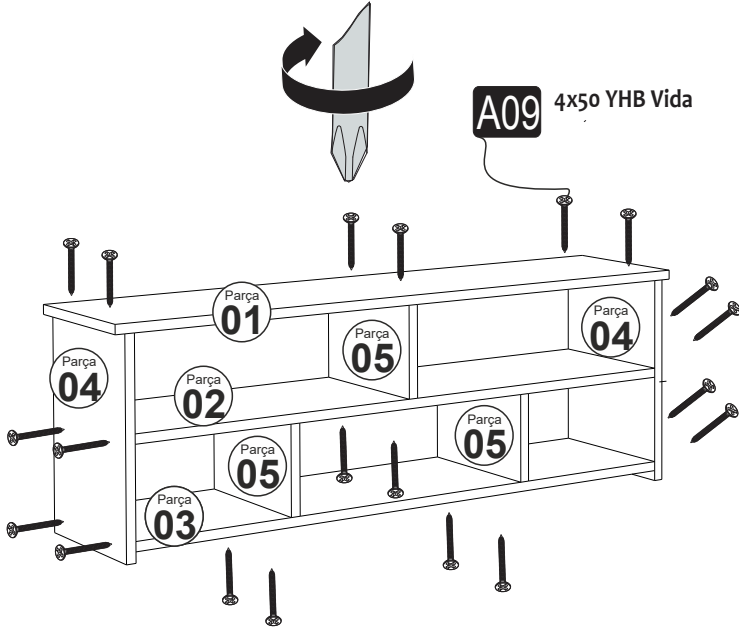

MONTAJKILAVUZU /ASSEMBLYMANUEL