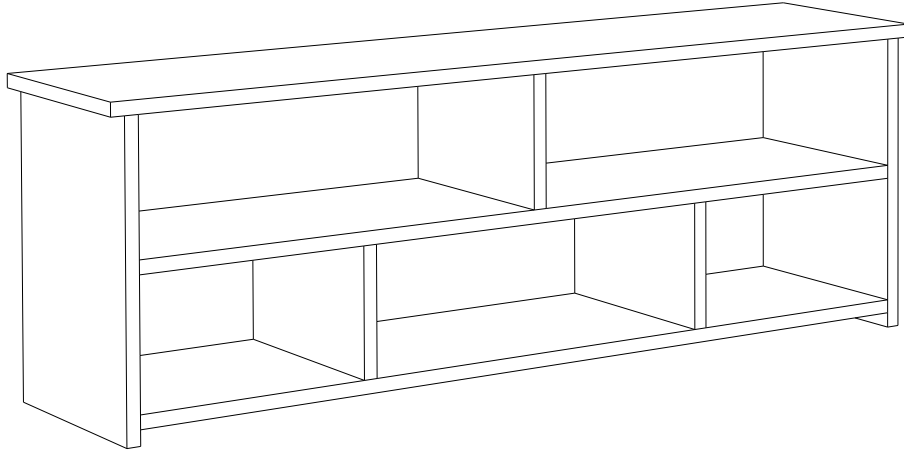

VENEDİK PORTMANTO

MONTAJVEKULLANIMKILAVUZU ASSEMBLYMANUEL

Bu modül iki kişi tarafından kurulmalıdır.
This unit should be assembled by two persons.

AKSESUAR LİSTESİ/ ACCESSORY LIST

Bu modülün kurulumu için gerekli olan araçlar.
The necessary tools (not included)