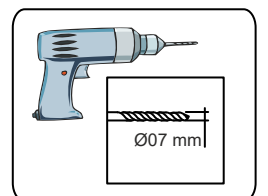

MONTAJKILAVUZU /ASSEMBLYMANUEL