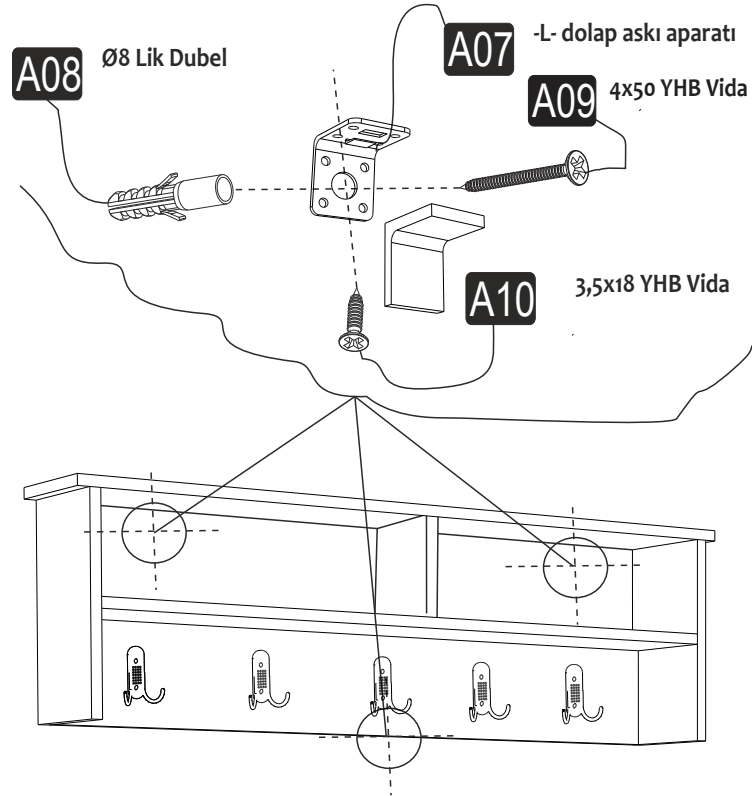

MONTAJKILAVUZU /ASSEMBLYMANUEL