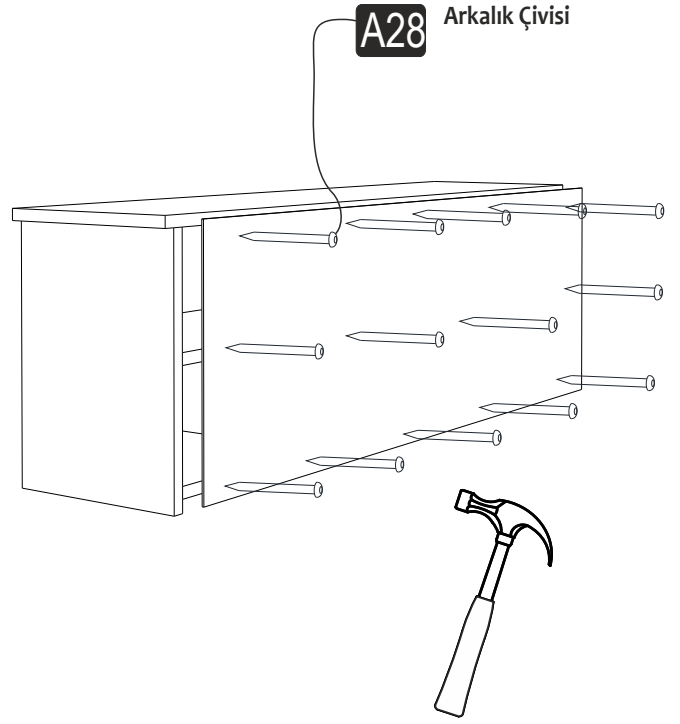

MONTAJKILAVUZU /ASSEMBLYMANUEL