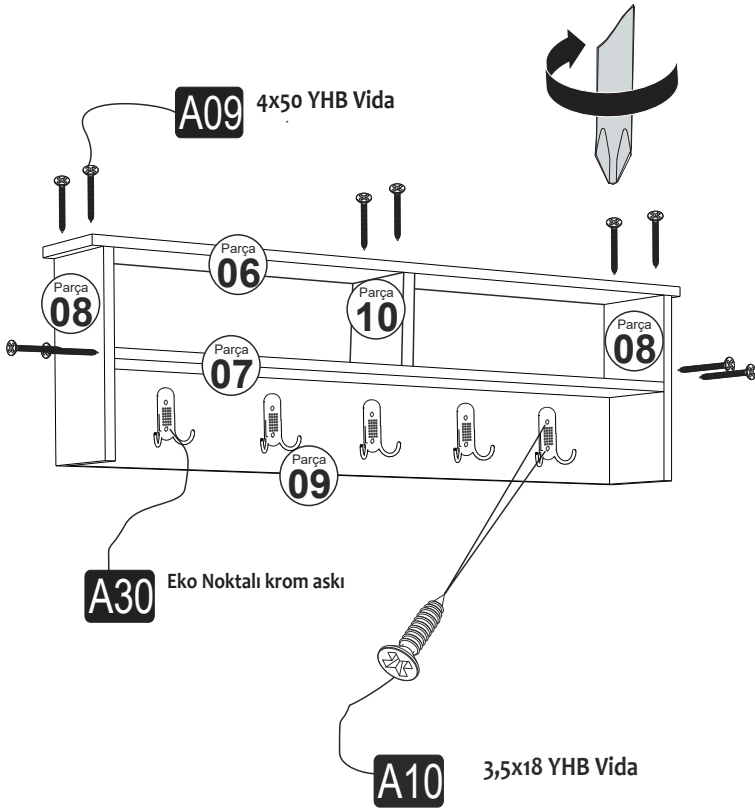

MONTAJKILAVUZU /ASSEMBLYMANUEL