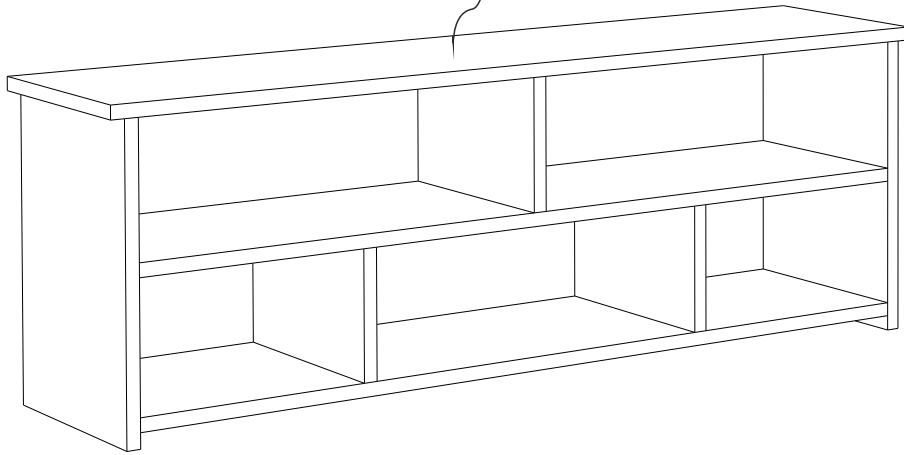

*D?đer ürünler?m?z? gördünüz mü?
Have you seen our other products ?*