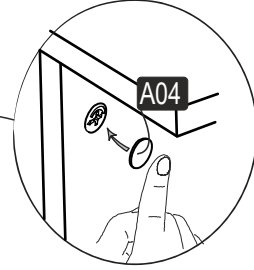

*D?đer ürünler?m?z? gördünüz mü?
Have you seen our other products ?*