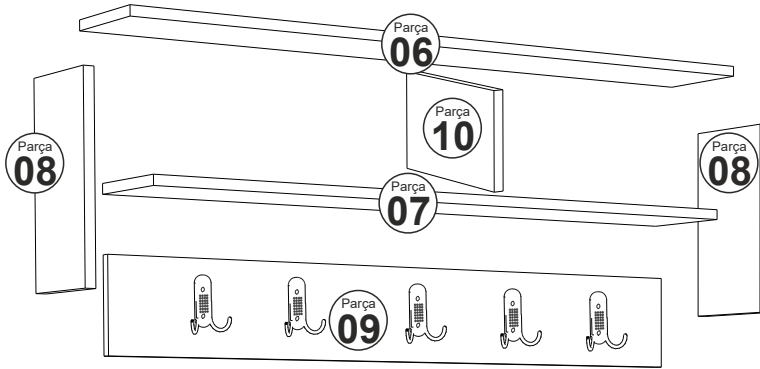

PARÇA KODLAMA / GENERAL VIEW