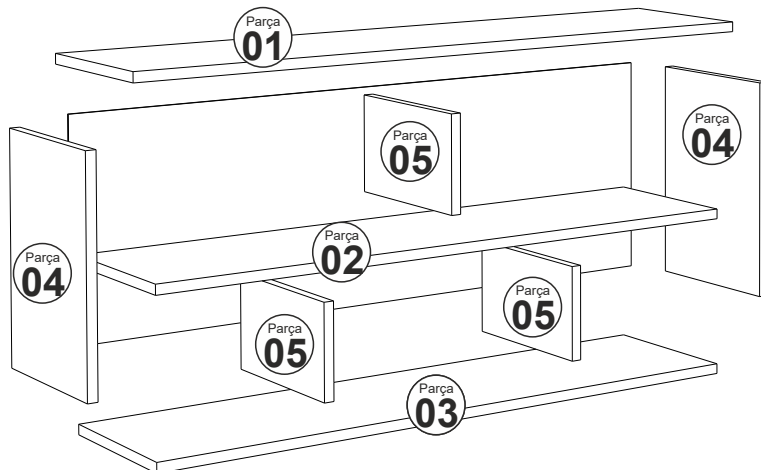

VENEDİK PORTMANTO

MONTAJVEKULLANIMKILAVUZU ASSEMBLYMANUEL

Bu modül iki kişi tarafından kurulmalıdır.
This unit should be assembled by two persons.

AKSESUAR LİSTESİ/ ACCESSORY LIST

Bu modülün kurulumu için gerekli olan araçlar.
The necessary tools (not included)

A09 4x50 YHB Vida  44x	A16 Kabin VidasıTapa  44x	A10 3,5x18 YHB Vida  x14	A28 Arkalık Çivisi  20x	A07 -L- dolap askı aparatı  2x
A30 Eko Noktalı krom askı  5x	A08 Ø8 Lik Dubel  3x			

PARÇA KODLAMA / GENERAL VIEW