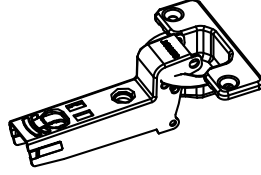

TAKIM & KURULUM AKSESUARLARI TOOLS & INSTALLATION COMPONENTS

A02 - Ø15x13

1120007871

12x

A03 - Minifix

1120007870

12x

C02 - Star DB Ment