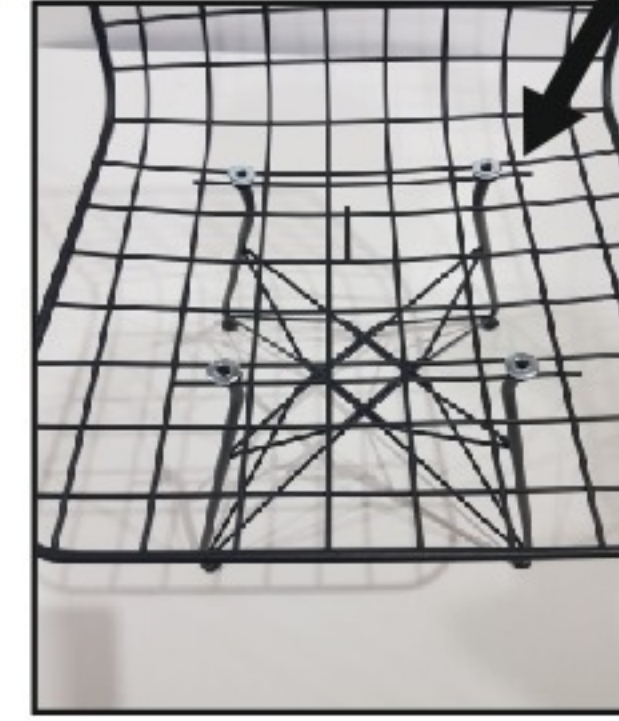

Akın Lük®

Mutfak Banyo ve Mobilya Aksesuarları
Sanayi Ticaret Limited Şirketi

www.akinlux.com.tr

Paket İçinden Çıkacak
Montaj Aparatları
9 Adet Pul - 5 Adet Vida

BAR MONTAJ ŞEMASI

1. Aşama
Bar sandalye ayağını
düz bir zemine koyalım.

2. Aşama
Bar sandalye ayaklarının
üstüne birer tane pul koyalım.

3. Aşama
Oturma yerini pulların üstüne
koyduktan sonra birer
pul daha koyalım.

4. Aşama
Vidayı ayaklara tam sıkmadan
öncelikle tutturuyoruz
sonrasında 4 bağlantı noktasının
üstüne elimiz ile
bastırıp ayaklar dengeye gelince
vidaları sırayla tam sıkıyoruz

5. Aşama
Minderi sandalyenin üstüne
oturtup alttan yavaşça
vidasını sıktıktan sonra kurulumu
tamamlamış olacaksınız.