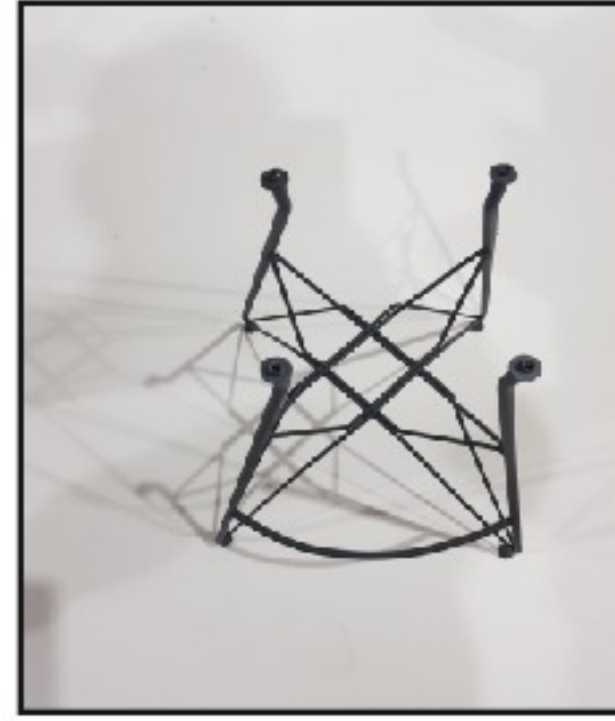

Akın Lük®

Mutfak Banyo ve Mobilya Aksesuarları
Sanayi Ticaret Limited Şirketi

www.akinlux.com.tr

Paket İçinden Çıkacak
Montaj Aparatları
9 Adet Pul - 5 Adet Vida

BAR MONTAJ ŞEMASI

1. Aşama
Bar sandalye ayağını
düz bir zemine koyalım.

2. Aşama
Bar sandalye ayaklarının
üstüne birer tane pul koyalım.

3. Aşama
Oturma yerini pulların üstüne
koyduktan sonra birer
pul daha koyalım.

4. Aşama
Vidayı ayaklara tam sıkmadan
öncelikle tutturuyoruz
sonrasında 4 bağlantı noktasının
üstüne elimiz ile
bastırıp ayaklar dengeye gelince
vidaları sırayla tam sıkıyoruz

5. Aşama
Minderi sandalyenin üstüne
oturtup alttan yavaşça
vidasını sıktıktan sonra kurulumu
tamamlamış olacaksınız.