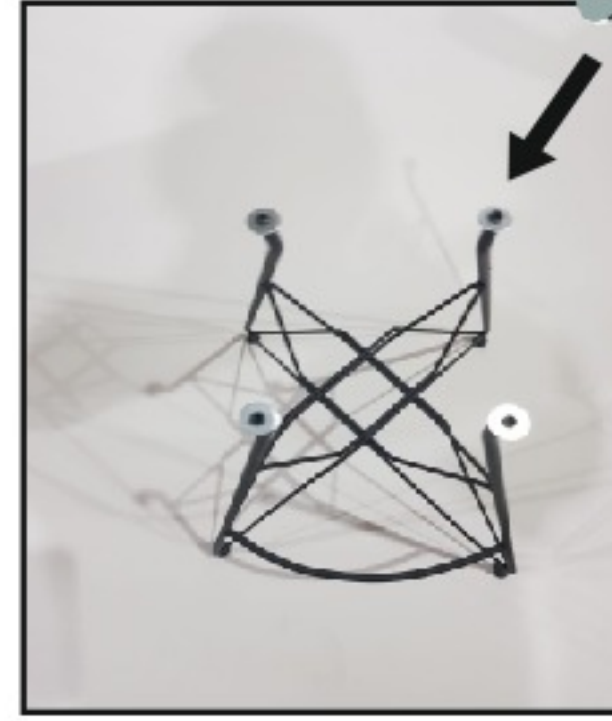

Akın Lük®

Mutfak Banyo ve Mobilya Aksesuarları
Sanayi Ticaret Limited Şirketi

www.akinlux.com.tr

Paket İçinden Çıkacak
Montaj Aparatları
9 Adet Pul - 5 Adet Vida

BAR MONTAJ ŞEMASI

1. Aşama
Bar sandalye ayağını
düz bir zemine koyalım.

2. Aşama
Bar sandalye ayaklarının
üstüne birer tane pul koyalım.

3. Aşama
Oturma yerini pulların üstüne
koyduktan sonra birer
pul daha koyalım.

4. Aşama
Vidayı ayaklara tam sıkmadan
öncelikle tutturuyoruz
sonrasında 4 bağlantı noktasının
üstüne elimiz ile
bastırıp ayaklar dengeye gelince
vidaları sırayla tam sıkıyoruz

5. Aşama
Minderi sandalyenin üstüne
oturtup alttan yavaşça
vidasını sıktıktan sonra kurulumu
tamamlamış olacaksınız.