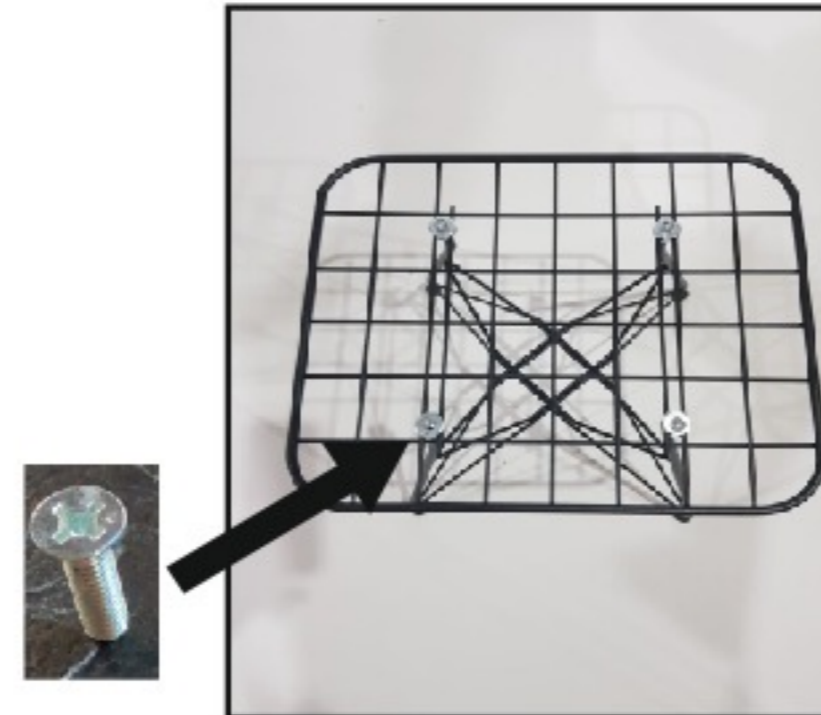

Akın L x®

Mutfak Banyo ve Mobilya Aksesuarları
Sanayi Ticaret Limited Şirketi

www.akinlux.com.tr

Paket İinden ıkacak
Montaj Aparatları
9 Adet Pul - 5 Adet Vida

TABURE MONTAJ ŐEMASI

1. Ařama
Tabure ayađını
d z bir zemine koyalım.

2. Ařama
Tabure ayaklarının  st ne
biret tane pul koyalım.

3. Ařama
Oturma yerini pulların  st ne
koyduktan sonra biret
pul daha koyalım.

4. Ařama
Vidayı ayaklara tam sıkmadan
 ncelikle tutturuyoruz
sonrasında 4 bađlantı noktasının
 st ne elimiz ile
bastırıp ayaklar dengeye gelince
vidaları sırayla tam sıkıyoruz

5. Ařama
Minderi sandalyenin  st ne
oturtup alttan yavařça
vidasını sıktıktan sonra kurulumu
tamamlamıř olacaksınız.