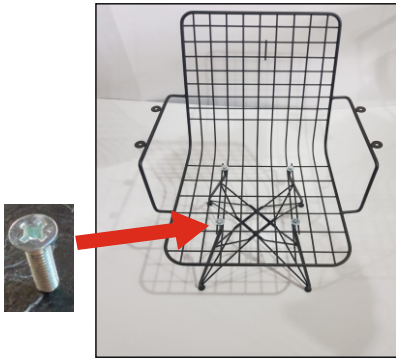

Akın L x®

Mutfak Banyo ve Mobilya Aksesuarları
Sanayi Ticaret Limited Şirketi

www.akinlux.com.tr

Paket İinden ıkacak
Montaj Aparatları
10 Adet Pul - 6 Adet Vida

KOLLU SANDALYE MONTAJ ŐEMASI

1. Ařama
Kollu sandalye ayađını
d z bir zemine koyalım.

2. Ařama
Kollu sandalye ayaklarının
 st ne birer tane pul koyalım.

3. Ařama
Oturma yerini pulların  st ne
koyduktan sonra birer
pul daha koyalım.

4. Ařama
Vidayı ayaklara tam sıkmadan
 ncelikle tutturuyoruz
sonrasında 4 bađlantı noktasının
 st ne elimiz ile
bastırıp ayaklar dengeye gelince
vidaları sırayla tam sıkıyoruz