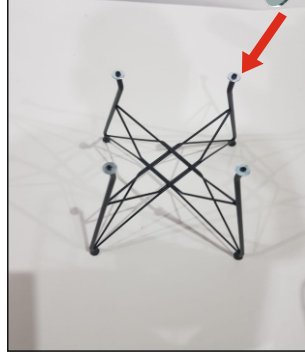

Akın L x®

Mutfak Banyo ve Mobilya Aksesuarları
Sanayi Ticaret Limited Şirketi

www.akinlux.com.tr

Paket İinden ıkacak
Montaj Aparatları
10 Adet Pul - 6 Adet Vida

KOLLU SANDALYE MONTAJ ŐEMASI

1. Ařama
Kollu sandalye ayađını
d z bir zemine koyalım.

2. Ařama
Kollu sandalye ayaklarının
 st ne birer tane pul koyalım.

3. Ařama
Oturma yerini pulların  st ne
koyduktan sonra birer
pul daha koyalım.

4. Ařama
Vidayı ayaklara tam sıkmadan
 ncelikle tutturuyoruz
sonrasında 4 bađlantı noktasının
 st ne elimiz ile
bastırıp ayaklar dengeye gelince
vidaları sırayla tam sıkıyoruz

5. Ařama
Minderi sandalyenin  st ne
oturtup alttan yavařça
vidasını sıktıktan sonra kurulumu
tamamlamıř olacaksınız.