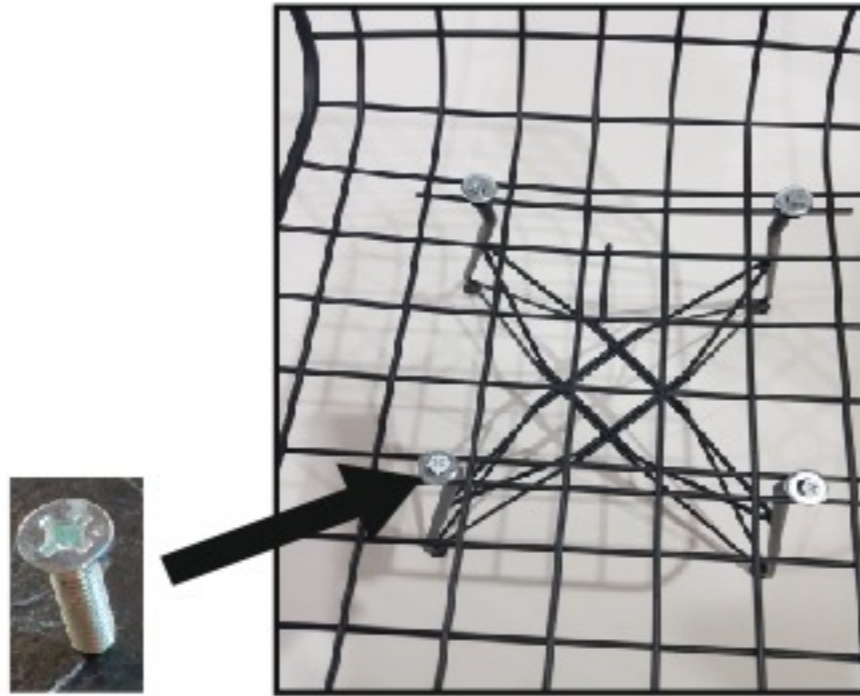

Akın L x®

Mutfak Banyo ve Mobilya Aksesuarları
Sanayi Ticaret Limited Şirketi

www.akinlux.com.tr

Paket İinden ıkacak
Montaj Aparatları
5 Adet Pul - 5 Adet Vida

SANDALYE MONTAJ ŐEMASI

1. AŐama
Sandalye ayađını
d z bir zemine koyalım.

2. AŐama
Ayakların  st ne oturma
yerini koyalım.

3. AŐama
Pulları ayak vidasının
 st ne koyalım.

4. AŐama
Vidayı ayaklara tam sıkmadan
 ncelikle tutturuyoruz
sonrasında 4 bađlantı noktasının
 st ne elimiz ile
bastırıp ayaklar dengeye gelince
vidaları sırayla tam sıkıyoruz

5. AŐama
Minderi sandalyenin  st ne
oturtup alttan yavaŐca
vidasını sıktıktan sonra kurulumu
tamamlamıŐ olacaksınız.