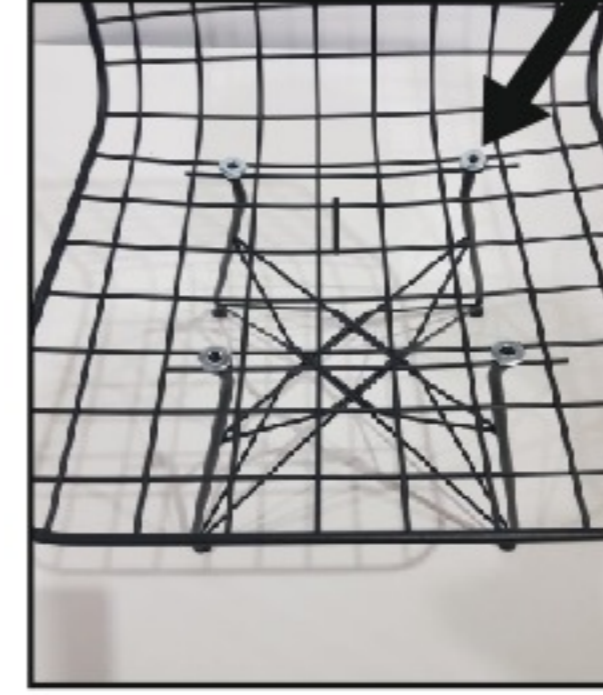

Akın L x®

Mutfak Banyo ve Mobilya Aksesuarları
Sanayi Ticaret Limited Şirketi

www.akinlux.com.tr

Paket İinden ıkacak
Montaj Aparatları
5 Adet Pul - 5 Adet Vida

SANDALYE MONTAJ ŐEMASI

1. AŐama
Sandalye ayađını
d z bir zemine koyalım.

2. AŐama
Ayakların  st ne oturma
yerini koyalım.

3. AŐama
Pulları ayak vidasının
 st ne koyalım.

4. AŐama
Vidayı ayaklara tam sıkmadan
 ncelikle tutturuyoruz
sonrasında 4 bađlantı noktasının
 st ne elimiz ile
bastırıp ayaklar dengeye gelince
vidaları sırayla tam sıkıyoruz

5. AŐama
Minderi sandalyenin  st ne
oturtup alttan yavaŐca
vidasını sıktıktan sonra kurulumu
tamamlamıŐ olacaksınız.