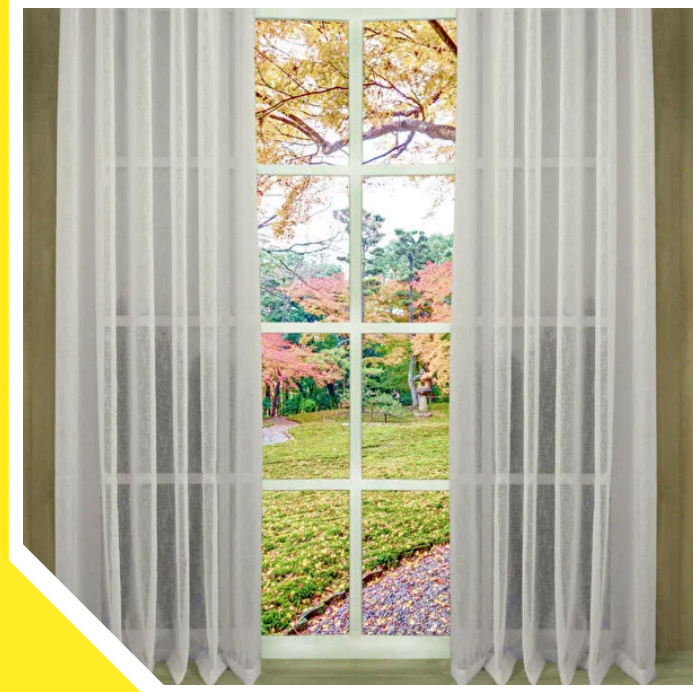

Kod: 1000389629 - Colours Stilla Tül Perde Ekru

- G: 300cm / Y: 270cm
- Renk: Ekru
- Tek Kanat