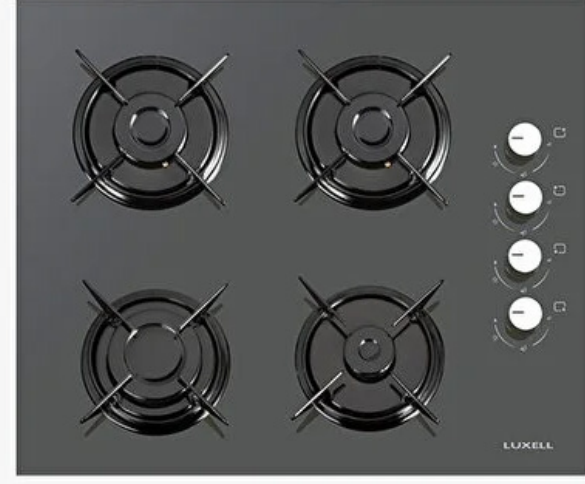

Ankastr Set

Kod: 1000536200

Luxell Liva Gri Cam
Ankastr Set

- Renk Detay: Metalik Gri
- Renk: Gri