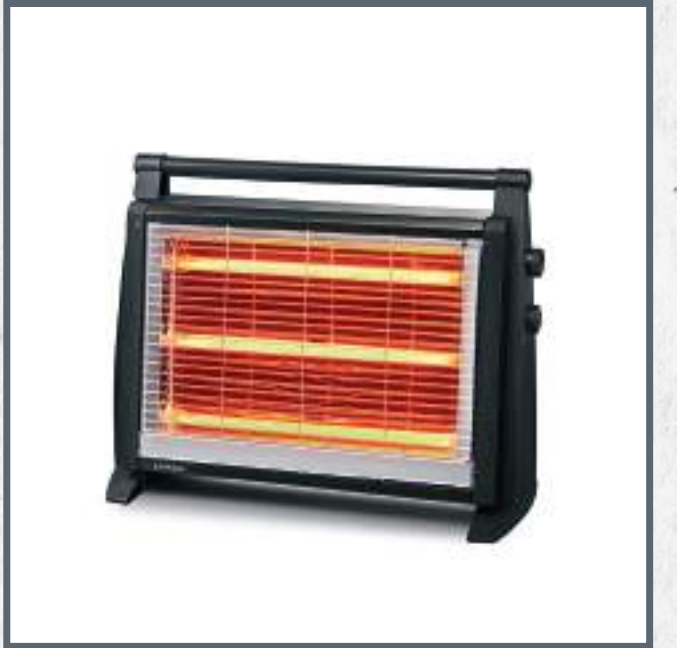

Kod: 1000416549 - Luxell Isıtıcı 2831

- Y: 58cm / G: 45cm / D: 26cm
- Maksimum Isıtma Gücü: 1800 Watt
- Voltaj: 240 Volt