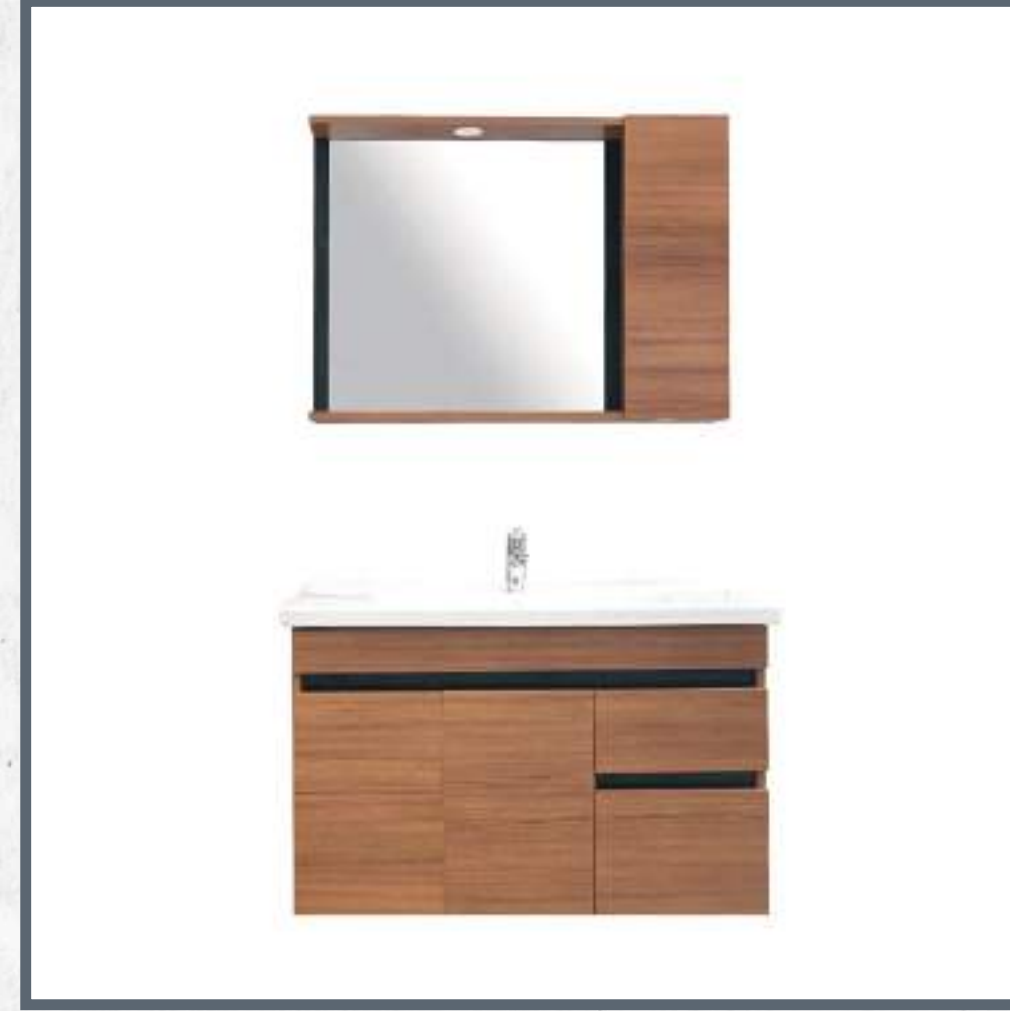

Kod: 1000229995 - Kale Stella Banyo Dolabı 100 cm Teak

- G: 100cm
- Modeli: Üst Modül / Gövde: Melamin Y. Levha
- Rafli
- Renk: Tik