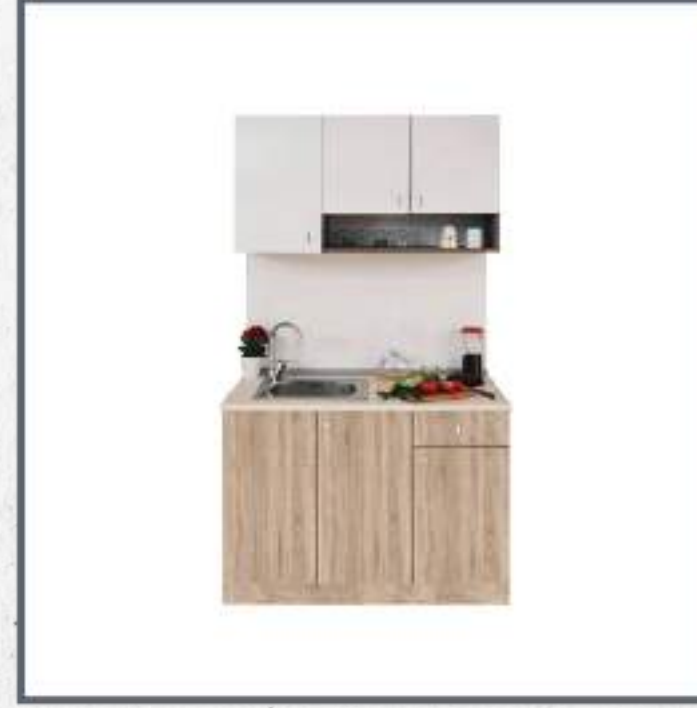

Kod: 1000564222 - 120 cm Promo Mini Mutfak Set

- G: 120cm / D: 60cm
- Raf Sayısı: 2 Adet / Çekmece Sayısı: 1 Adet
- Malzeme: Suntalam