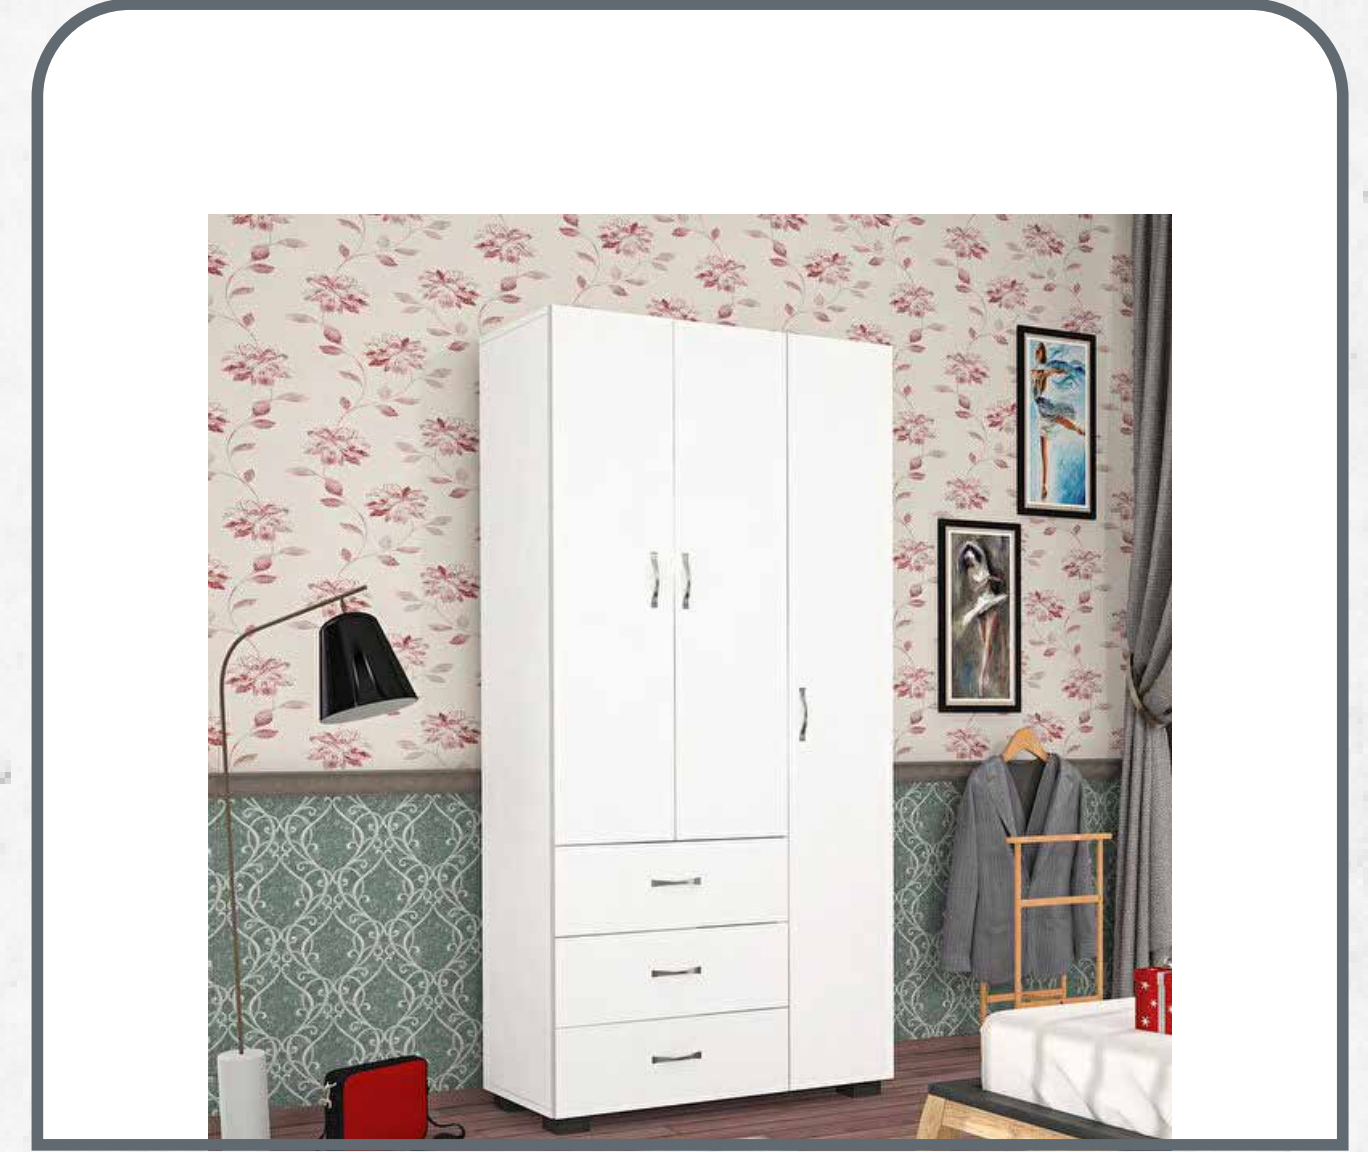

**Kod: 1000426235 - Kzy Mobilya 3 Kapaklı
3 Çekmeceli Gardırop Beyaz**

- G 90 cm / Y 173 cm / D 38 cm
1. Kalite Suntalam / Kapaklı
- Çekmece: 3 / Kapak: 3