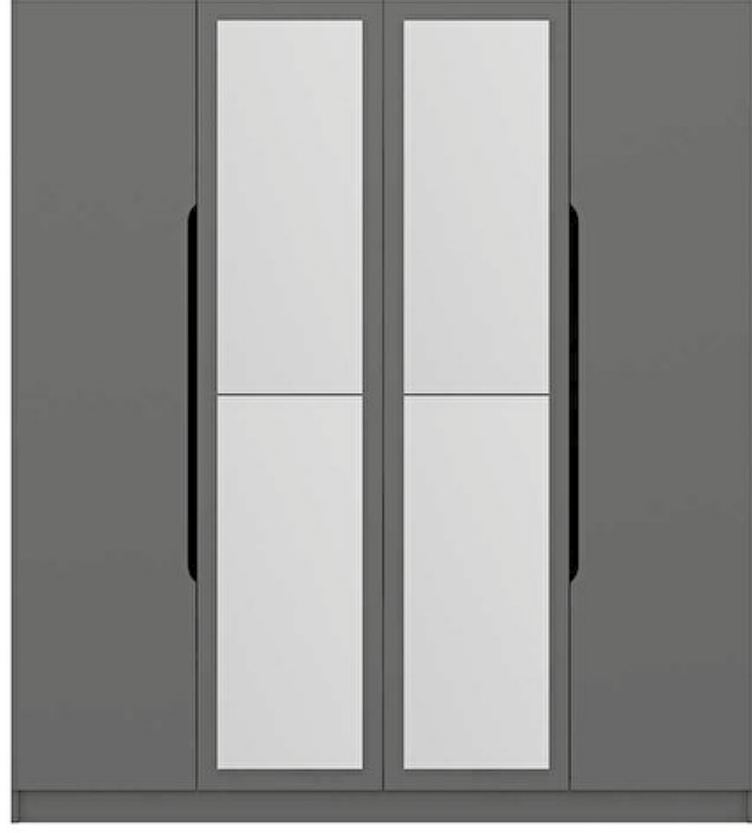

Kayıt için
Tıklayınız

**Kod: 1000464854 - Adore Mobilya
White 3 Kapılı 1 Çekmeceli Gardırop**

- G 103 cm / Y 187 cm / D 52 cm
- Beyaz / Suntalam / Kapaklı
- Çekmece: 1 / Kapak: 3

**Kod: 1000464829 - Minar Mobilya
Membran 402 Gardırop**

- G 160 cm / Y 186 cm / D 52 cm
- Beyaz / Suntalam / Kapaklı
- Kapak: 4

**Kod: 1000464855 - Adore Mobilya
White 6 Kapılı 2 Çekmeceli Gardırop**

- G 206 cm / Y 213 cm / D 52 cm
- Beyaz / Suntalam / Kapaklı
- Kapak: 6