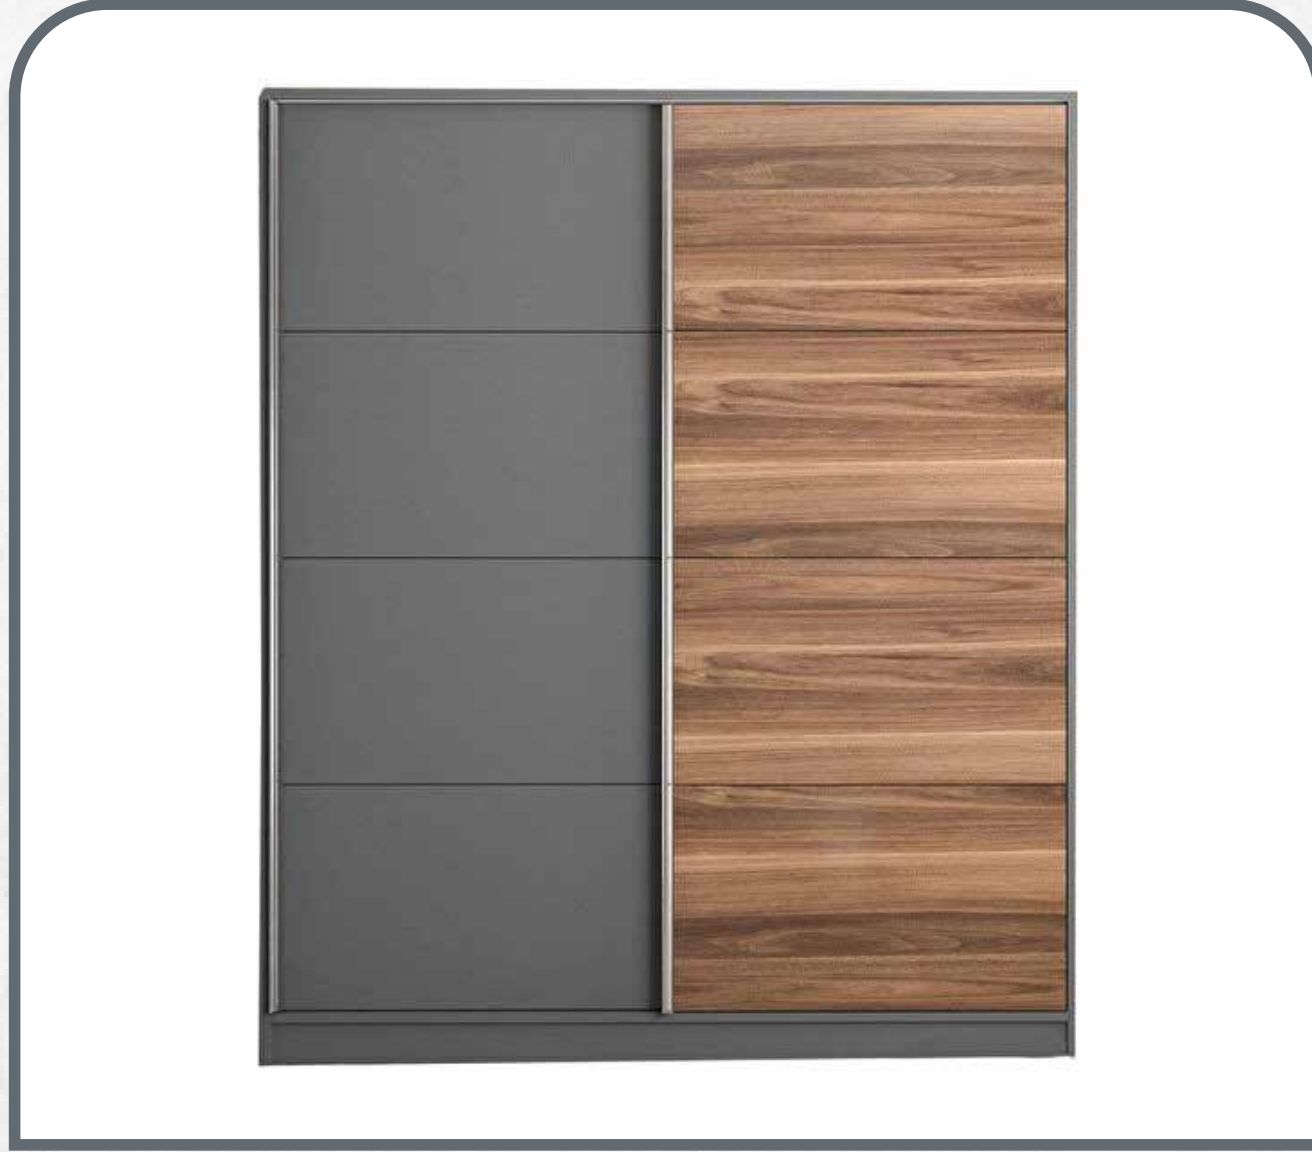

Kod: 1000179015
Doğrular Ekose Kumaş Gardırop

- G 117 cm / Y 145 cm / D 48 cm
- Kırmızı / Kumaş / Bez Dolap
- Raf: 1

Kod: 1000436533 - Metalia Armina Lüks 6
Kapı 2 Çekmeceli Aynalı Gardrop Gm820

- G 200 cm / Y 190 cm / D 50 cm
- Ceviz-Antrasit Gri / Suntalam / Kapaklı
- Çekmece: 2 / Raf: 6 / Kapak: 6