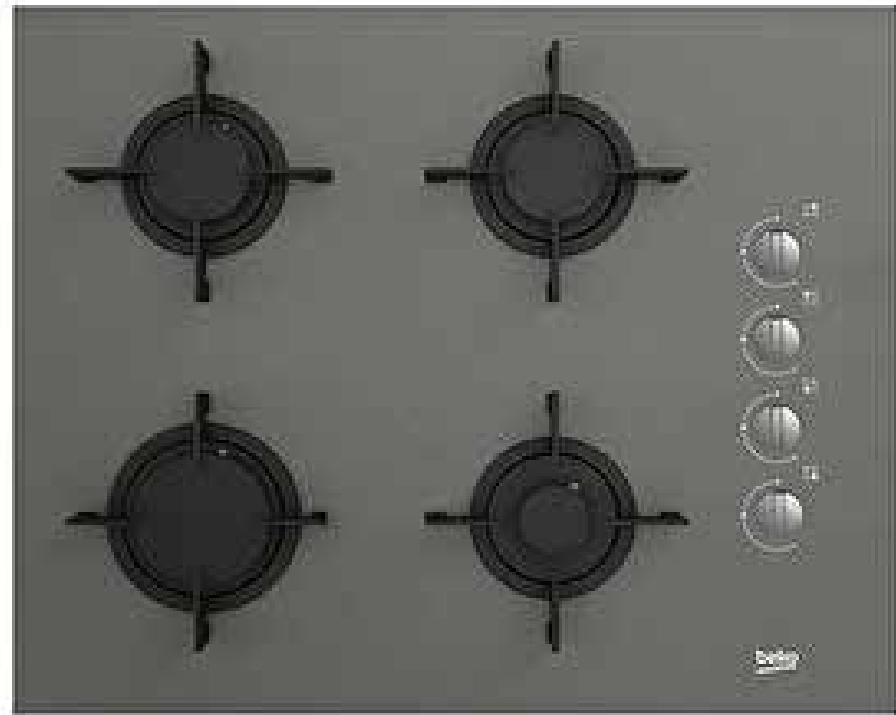

Kod: 1000168350
Beko Inox Ankastre Set (21000I+64160+ADP61420I)

RENK: Inox

BEKO AFE 21000 I Ankastre Fırın

- Göz sayısı: 4 Adet
- Yüzey: Cam
- Ateşleme tipi: Düğmeden
- Gaz Emniyet Sistemi:Var

Davlumbaz Özellikler;

- Ses Seviyesi: 43 dB
- Motor Gücü/Sayısı: 3
- Enerji Sınıfı: A
- Motor Emiş Gücü: 632
- Filtre Tipi: Alüminyum Kaset Filtre
- Aydınlatma: Var
- Kontrol: Dokunmatik
- Yükseklik: 36,5 cm

Fırın Özellikler;

- Fonksiyon: 8
- Enerji Sınıfı: A
- Net Fırın Hacmi: 72 Litre
- Alt Isıtıcı: Var
- Izgara Özelliği: Var
- Saat Tipi: Led
- Izgara Adeti: 1
- Standart Tepsi Adeti: 1

Sipariş vermek veya teklif almak için ürün kodunu ileterek Ticari Satış temsilcilerimizi arayın!