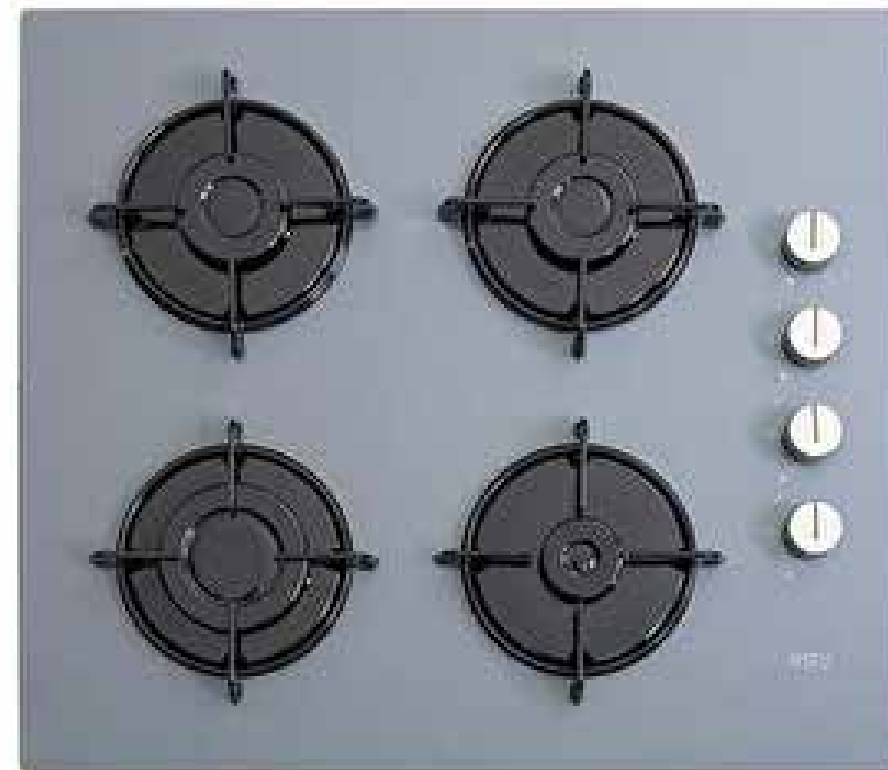

Kod: 1000422061
Esty Gri Ankastre Set 3471-5335-6605

RENK: Gri

Esty Ankastre Fırın Aef6605S01 Özellikleri;

- Yükseklik:595 mm
- Genişlik:595 mm
- Derinlik:547 mm
- Renk:Gri
- Net Fırın Hacmi:72 Litre
- Izgara Özelliği:Var
- Fonksiyon:8
- Mekanik Kontrol:Var
- Dijital Kontrol:Var
- Saat Tipi:Dijital
- Soğutma Fanı:Var
- Turbo Fan:Var
- Izgara Adeti:1
- Standart Tepsi Adeti:1
- Enerji Sınıfı:A

Esty Ankastre Cam Ocak Aco5335S01 Özellikleri;

- Yükseklik:55 mm
- Genişlik:590 mm
- Derinlik:520 mm
- Renk:Gri
- Göz Sayısı:4
- Yüzeyi:Cam
- Ateşleme Tipi:Otomatik Düğmeden Ateşleme
- Gaz Emniyet Sistemi:Var

Esty Ankastre Davlumbaz 3471 Özellikleri;

- Yükseklik:750 mm
- Genişlik:596 mm
- Derinlik:386 mm
- Renk:Gri
- Motor Gücü/Sayısı:1
- Ses Seviyesi:51DB-61DB
- Filtre Tipi:Kaset-Karbon
- Aydınlatma:Led
- Kontrol:Dokunmatik
- Baca Çıkış Geniřliđi:120mm-150mm
- Enerji Sınıfı:D

Sipariř vermek veya teklif almak için ürün kodunu ileterek Ticari Satıř temsilcilerimizi arayın!