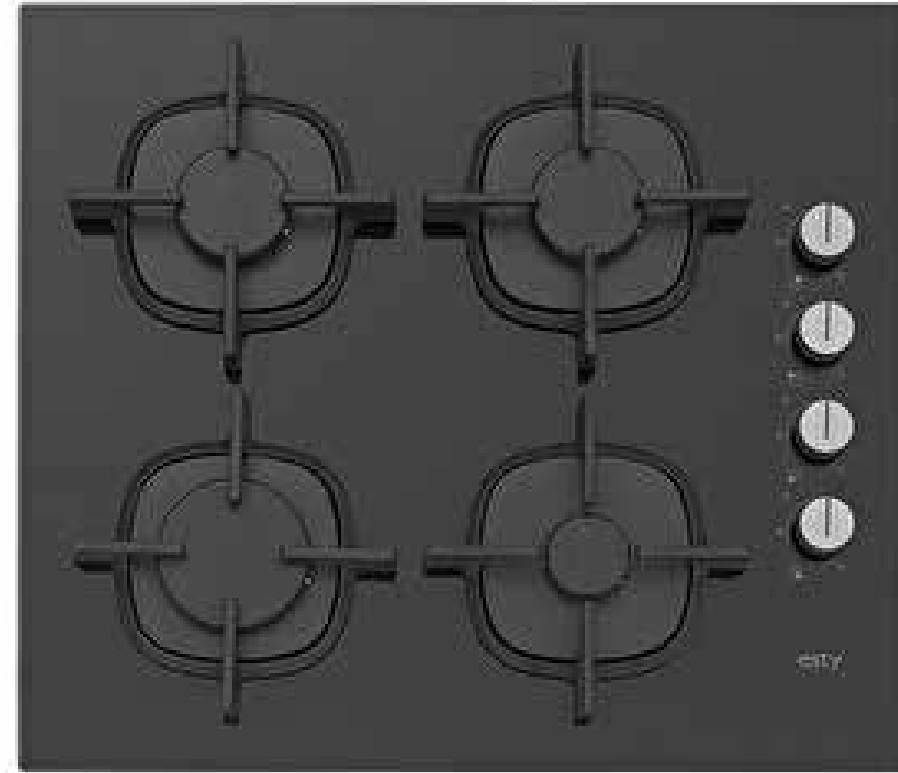

RENK: Siyah

Ocak Özellikler:

- Malzeme: Cam
- Model: GLS 640 Cam Ocak
- Yükseklik: 4,5 cm
- Genişlik: 60 cm
- Derinlik: 52 cm
- Renk: Siyah
- Ağırlık: 11 kg
- Göz sayısı: 4
- Ocak Yüzeyi: Cam
- Ateşleme Tipi: Otomatik
- Gaz Emniyet Sistemi: Var

Davlumbaz Özellikler:

- Modeli: F17
- Yükseklik: 25 cm / Genişlik: 60 cm / Derinlik: 30 cm
- Ağırlık: 17 kg
- Model: Duvar Tipi
- Baca Çıkış Genişliği: 12 cm
- Motor Emiş Gücü: 400
- Ses Seviyesi: 58 dba
- Filtre Tipi: Alüminyum
- Yağ Filtreleme Verimliliği: F
- Kontrol: Mekanik
- Enerji Sınıfı: E
- Yıllık Enerji Tüketimi: 129,5 kWh/yıl

Fırın Özellikler:

- Malzeme: DKP-Emaye
- Modeli: MFA 604 Siyah
- Yükseklik: 59,5 cm / Genişlik: 59,5 cm / Derinlik: 56,5 cm
- Ağırlık: 25 cm
- Enerji Sınıfı: A+
- Izgara Özelliği: Nikel
- Hızlı Ön Isıtma: Yok
- Standart Tepsi Adeti: 1 Adet
- Güç: 2200 Watt
- Fonksiyon: 4
- Kontrol: Mekanik
- Net Fırın Hacmi: 76 litre
- Turbo Fan: Yok

Sipariş vermek veya teklif almak için ürün kodunu ileterek Ticari Satış temsilcilerimizi arayın!

Kod: 1000422051
Esty Siyah Ankastre Set 3471-5360-6603

RENK: Siyah

Esty Ankastre Fırın Aef6603B01 Özellikleri;