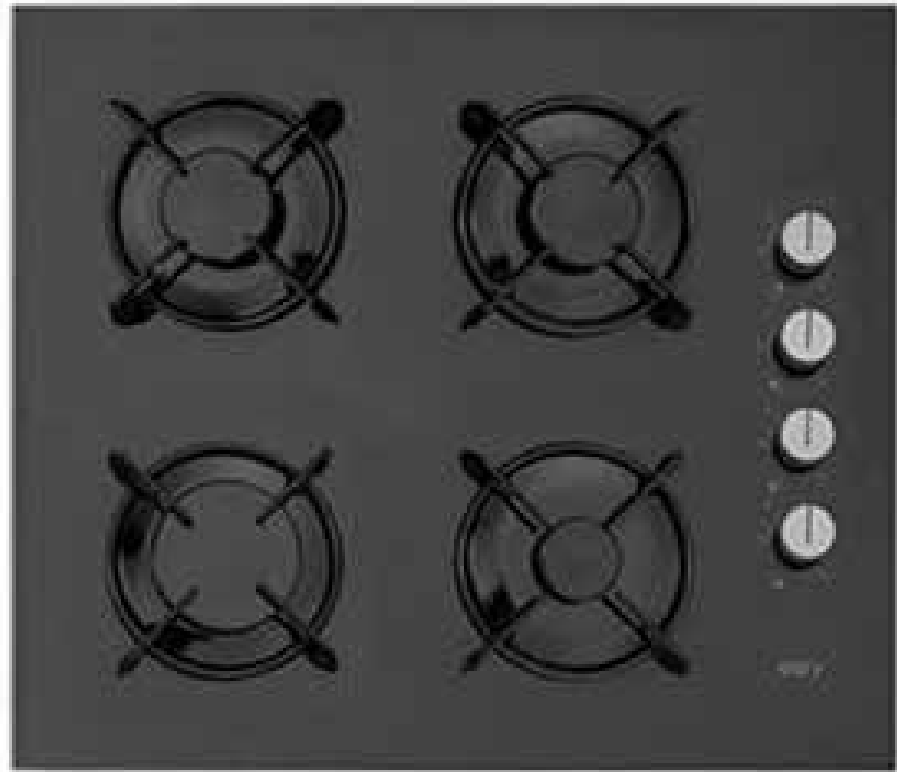

Kod: 1000416268
Esty Siyah Ankastre Set (3462 -5601B01-6601B02)

RENK: Siyah

3462 Davlumbaz Özellikler;

- 60x27x70 cm
- Basma Düğme, Manuel Kontrol
- Hava çıkış performansı min 200 max 300 m3
- Emiş gücü seviyesi 3
- Ses seviyesi min. 65 max. 61 db
- Hava Çıkış Bağlantısı 120 mm
- 1x3W Buji Led Aydınlatma
- Bacalı ya da karbon filtreli kullanım
- Yıkabilir alüminyum kaset filtre
- NR-V baca kontrol sistemi

5601B01 Ocak Özellikler;

- 59x52x55 cm
- Emaye Izgara
- Yandan mekanik kontrol
- Otomatik Düğmeden Ateşleme
- Yüksek verimli yanış sistemi
- Gaz kesme emniyeti
- 1xBüyük bek: 2900 Watt
- 2xOrta bek: 2x1750 Watt
- 1xKüçük bek: 1000 Watt

6601B02 Fırın Özellikler;

- 59,5x54,7x59,5 cm
- 3 Fonksiyon
- 2 Standart Düğme
- Soğutma Fanı
- Kalıp raf
- 1 derin, 1 standart tepsi, 1 tel ızgara
- 72 litre hacim

Sipariş vermek veya teklif almak için ürün kodunu ileterek Ticari Satış temsilcilerimizi arayın!