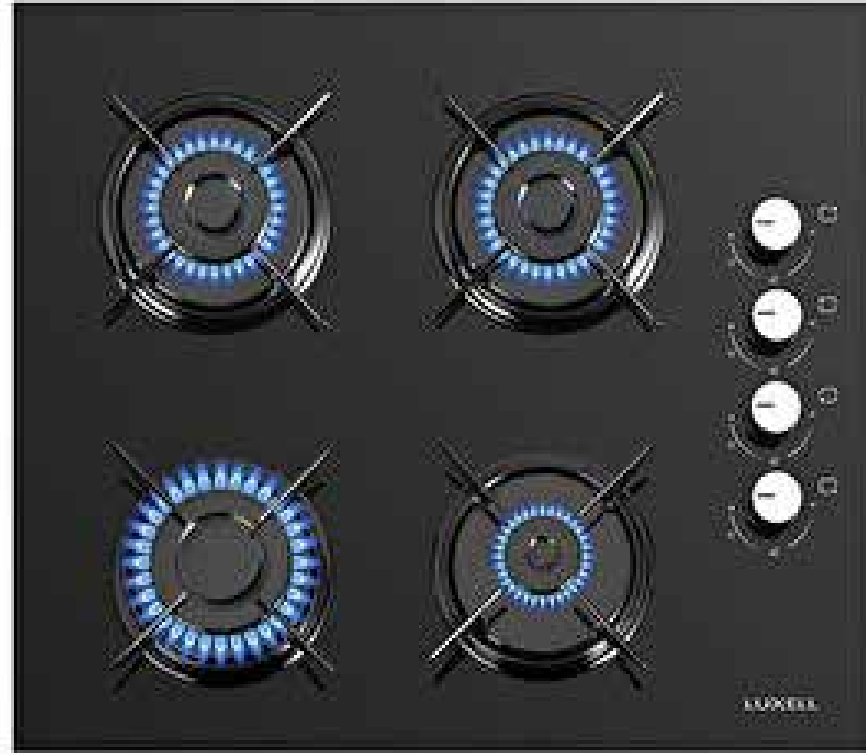

Kod: 1000416039

Luxell Siyah Ankastre Set DA6830/LX40/B66SF

RENK: Siyah

Ocak Özellikler:

- Renk: Siyah
- Ağırlık: 11,6 kg
- Modeli: Gazlı
- Göz Sayısı: 4
- Yüzeyi: Cam
- Ateşleme Tipi: Otomatik
- Gaz Emniyet Sistemi: Var

Davlumbaz Özellikler:

- Renk: Siyah
- Modeli: Duvar Tipi Eğik
- Motor Gücü/Sayısı: 1
- Motor Emiş Gücü: 650 m3
- Ses Seviyesi: 56 dBA
- Filtre Tipi: Alüminyum
- Aydınlatma: Led
- Enerji Sınıfı: D

Fırın Özellikler:

- Yükseklik 59,5 cm
- Genişlik 59,8 cm
- Renk: Siyah
- Ağırlık 28 kg
- Güç 2000 Watt
- Net Fırın Hacmi 56 litre
- Pişirme Bölme Sayısı 4
- Alt Isıtıcı Açık Rezistans
- Izgara Özelliği Yok
- Hızlı Ön Isıtma Yok
- Fonksiyon 4
- Mekanik Kontrol: Var
- Dijital Kontrol: Yok
- Soğutma Fanı: Yok
- Turbo Fan: Var
- Izgara Adeti: 1 Adet
- Ekran: Yok
- Standart Tepsi Adeti: 2 Adet
- Enerji Sınıfı: A

Sipariş vermek veya teklif almak için ürün kodunu ileterek Ticari Satış temsilcilerimizi arayın!